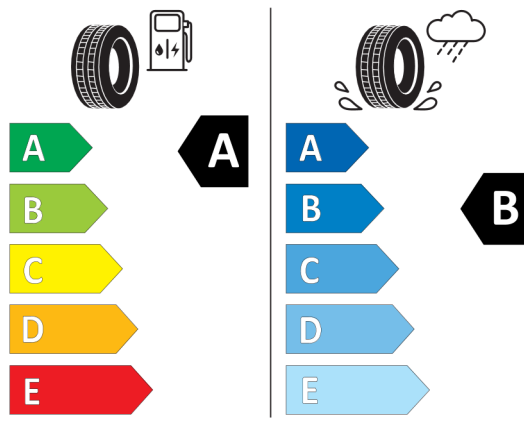

381541

BRIDGESTONE

9822

225/45 R18 95 Y XL

C1

2020/740

<https://eprel.ec.europa.eu/qr/381541>