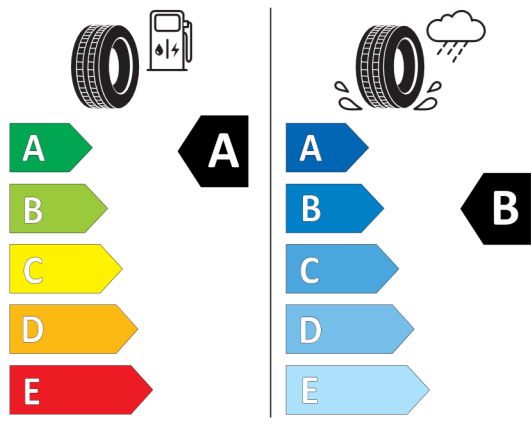

# EU Energetický štítok pre kolesá

595504

PIRELLI

27459

225/45R18 95 Y XL

C1

2020/740

<https://eprel.ec.europa.eu/qr/595504>