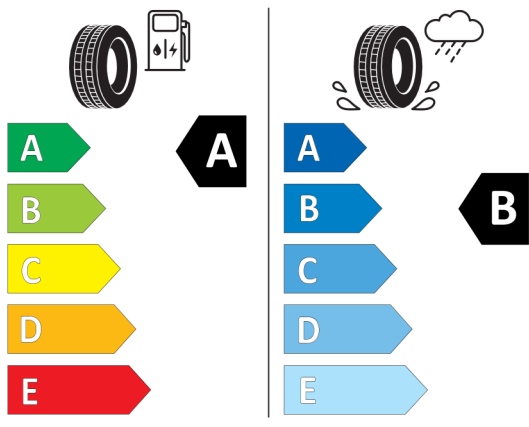

EU Energetický štítok pre kolesá

529951

GOODYEAR

546604

225/45R19 96 W XL

C1