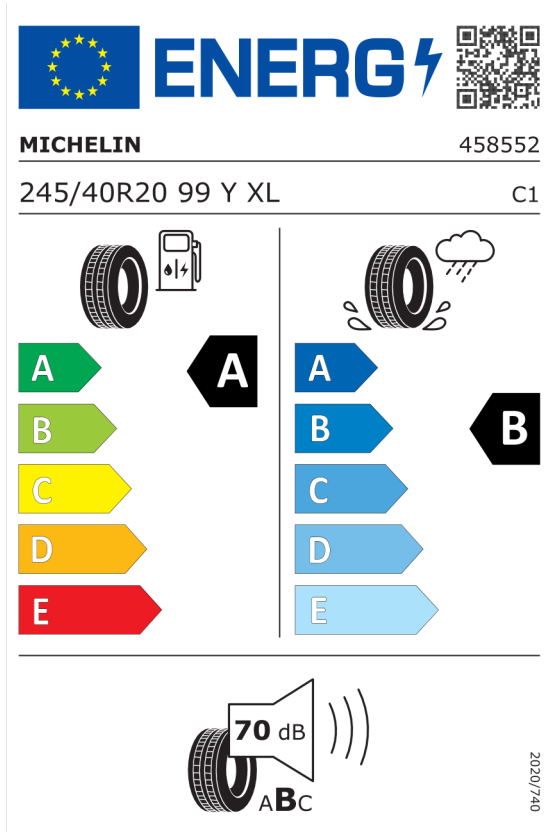

Číslo kalkulácie.
Dátum
Platnosť do

Ponuka
106691
24.04.2024
08.05.2024

EU Energetický štítok pre kolesá

Michelin 991721

<https://eprel.ec.europa.eu/qr/991721>