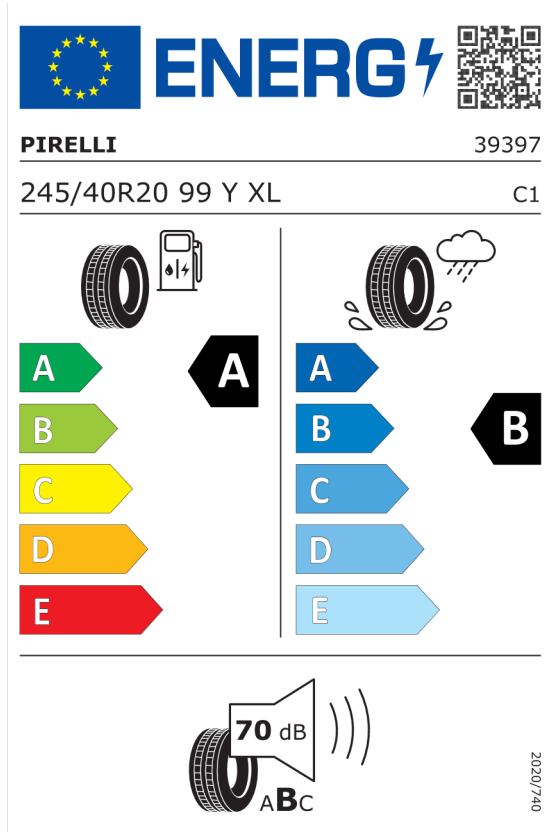

Pirelli 596813

<https://eprel.ec.europa.eu/qr/596813>