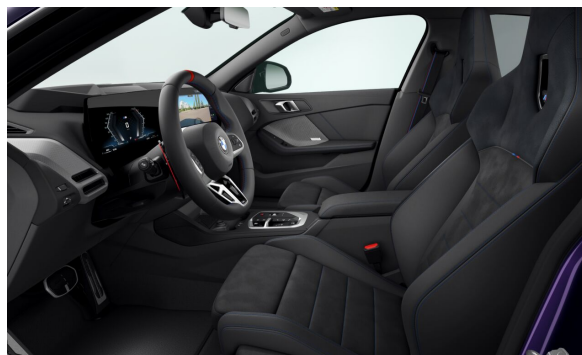

Predajca BMW

Ponuka č. 110638
Dátum tlače 17-10-2024
Číslo objednávky 7793424
Stránka 5 z 8

INTERIÉR.

		Cena s DPH EUR
FKTNL	M Alcantara/Veganza combination Black/contrast stitching Blue	0,00
S043Z	M Illuminated Aluminium hexacube interior decor, matt	0,00

MOŽNOSTI.

		Cena s DPH EUR
S033B	M Sport Pro balík	1.550,00
S03M2	M Sport brzdy červené	0,00
S03MF	M Shadowline svetlomety	0,00
S04GQ	Bezpečnostné pásy M	0,00
S0711	M Sport sedadlá vpredu	0,00
S07M9	M lišty Shadow Line s rozšíreným rozsahom	0,00
S03B5	Roof in Black	372,00
S0534	Automatická klimatizácia	568,00
S05AU	Driving Assistant Professional	1.695,00
S07EW	Balík Innovation	3.308,00
S0322	Komfortný vstup a štartovanie	0,00
S0430	Balík vnútorného a vonkajšieho spätného zrkadla	0,00
S0431	Automatické stmavovanie vnútorného zrkadla	0,00
S0552	Adaptívne LED svetlomety	0,00
S05AC	Asistent diaľkových svetiel	0,00
S05DN	Asistent parkovania Plus	0,00
S0610	Head-up displej na čelnom skle	0,00
S06NX	Bezdrôtové nabíjanie pre mobilný telefón	0,00
S06U3	BMW Live Cockpit Professional	0,00
Medzisúčet exteriér, interiér a možnosti		9.189,00

ZÁRUKA A SERVIS VRÁTANE.

		Cena s DPH EUR
S07NH	Service Inclusive - 5 rokov/100.000km	1.043,00
Medzisúčet záruky a servisu vrátane		1.043,00