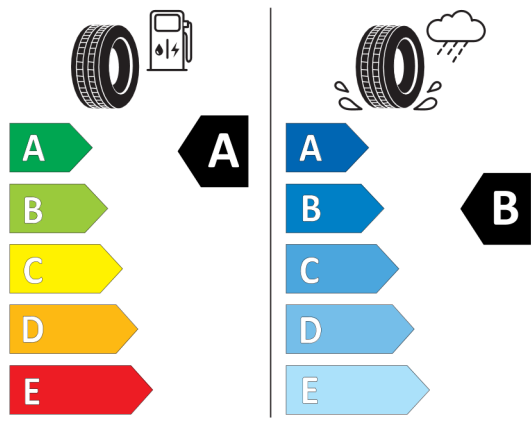

EU Energetický štítok pre kolesá

408394

MICHELIN 031818

205/55R16 91 W C1