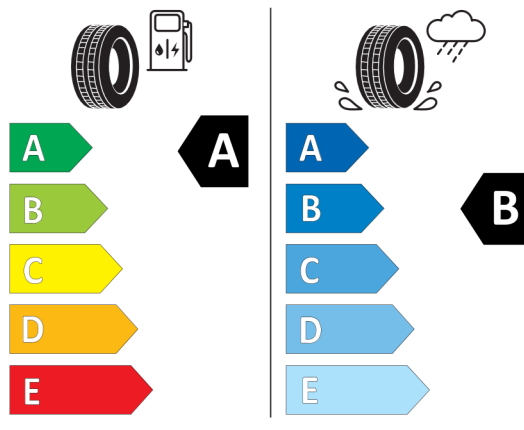

2020/740

<https://eprel.ec.europa.eu/qr/408394>

380985

BRIDGESTONE 9847

205/55 R16 91 W C1