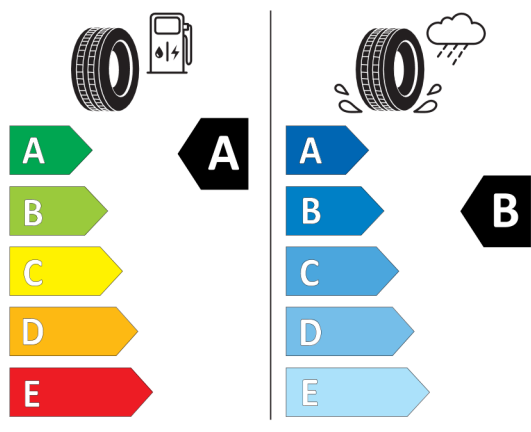

2020/740

<https://eprel.ec.europa.eu/qr/380985>

481982

Continental 0358364

205/55 R 16 91 W C1

2020/740

<https://eprel.ec.europa.eu/qr/481982>

Môj súhlas s marketingovou komunikáciou