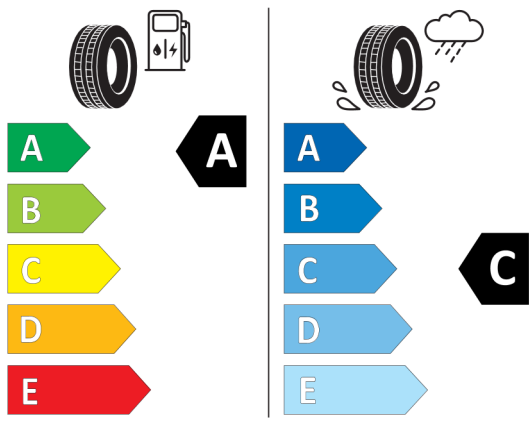

EU Energetický štítok pre kolesá

596452

PIRELLI

38082

225/40R19 93 Y XL

C1