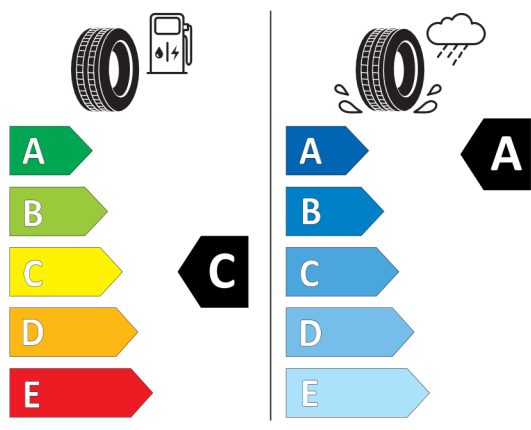

EU Energetický štítok pre kolesá

595227

PIRELLI 25962

245/35R20 95 Y XL C1