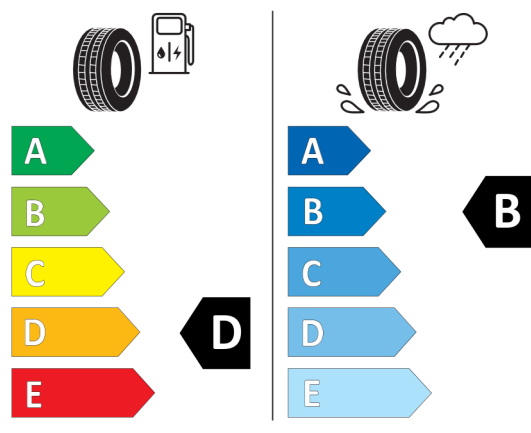

2020/740

<https://eprel.ec.europa.eu/qr/412243>

595449

PIRELLI 27277

275/35ZR20 (102Y) XL C1