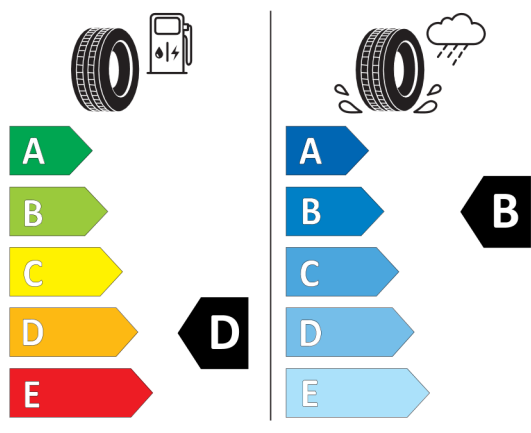

EU Energetický štítok pre kolesá

412243

MICHELIN 814151

275/35ZR20 (102Y) XL C1