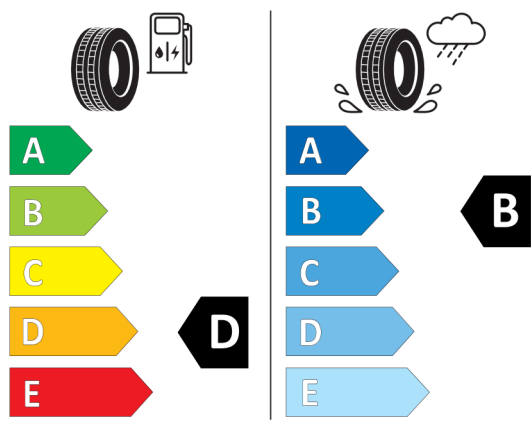

275/35ZR20 (102Y) XL C1

2020/740

<https://eprel.ec.europa.eu/qr/595449>

595803

PIRELLI 30801

285/35ZR20 (104Y) XL C1

2020/740

<https://eprel.ec.europa.eu/qr/595803>