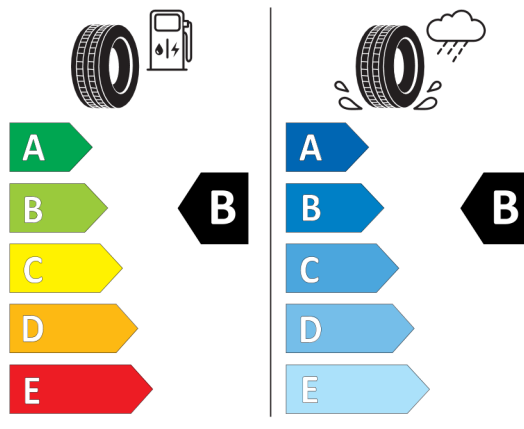

2020/740

<https://eprel.ec.europa.eu/qr/481356>

1004292

PIRELLI 41706

315/35R22 111 Y XL C1