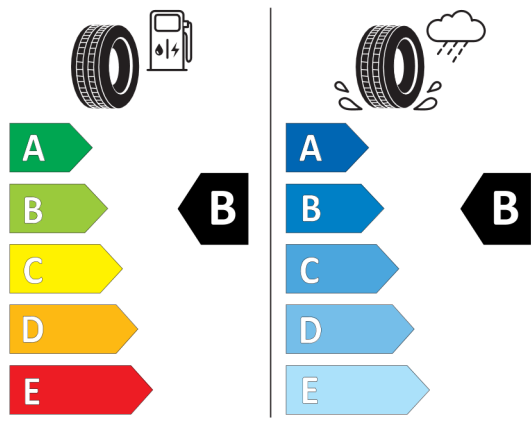

EU Energetický štítok pre kolesá

482738

Continental 0358811

275/40 R 22 107 Y XL C1