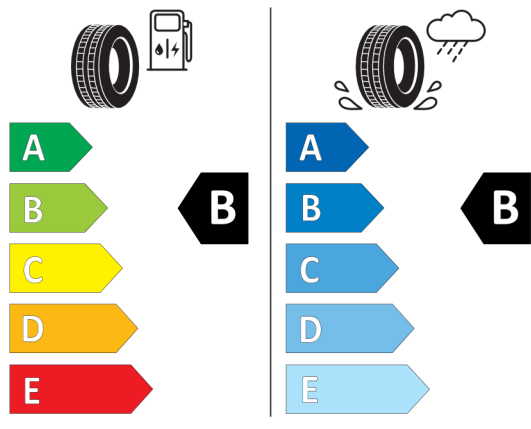

2020/740

<https://eprel.ec.europa.eu/qr/1004294>

481356

Continental 0358808

315/35 R 22 111 Y XL C1