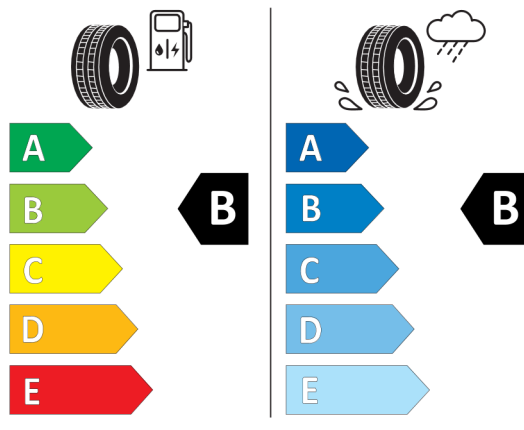

482738

Continental 0358811

275/40 R 22 107 Y XL C1

2020/740

<https://eprel.ec.europa.eu/qr/482738>

1004294

PIRELLI 41705

275/40R22 107 Y XL C1