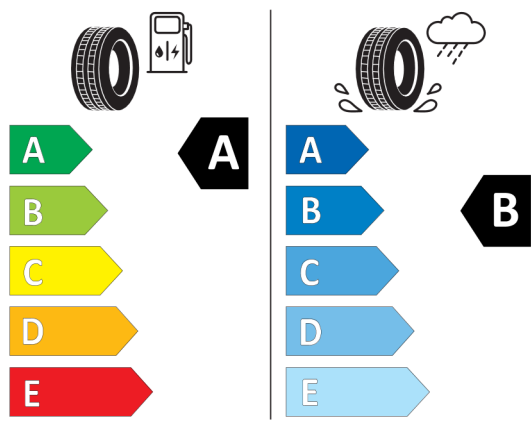

Číslo kalkulácie.
Dátum
Platnosť do

Ponuka
89388
19.05.2022
02.06.2022

EU Energetický štítok pre kolesá

381541

BRIDGESTONE 9822

225/45 R18 95 Y XL C1

2020/740

<https://eprel.ec.europa.eu/qr/381541>