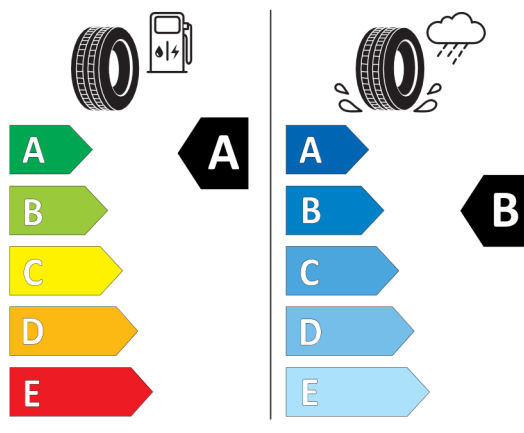

225/45R18 95 Y XL C1

2020/740

<https://eprel.ec.europa.eu/qr/445666>

595913

PIRELLI 31461

255/40R18 99 Y XL C1

2020/740

<https://eprel.ec.europa.eu/qr/595913>