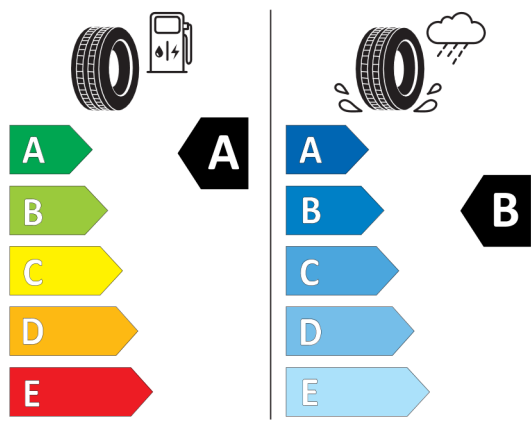

Číslo kalkulácie.
Dátum
Platnosť do

Ponuka
89389
19.05.2022
02.06.2022

EU Energetický štítok pre kolesá

381541

BRIDGESTONE 9822

225/45 R18 95 Y XL C1

2020/740

<https://eprel.ec.europa.eu/qr/381541>