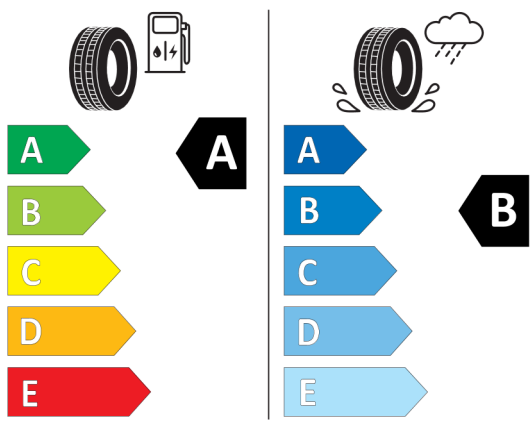

Ponuka
Číslo kalkulácie. 89389
Dátum 19.05.2022
Platnosť do 02.06.2022

445666

MICHELIN 651590

225/45R18 95 Y XL C1

2020/740

<https://eprel.ec.europa.eu/qr/445666>

595913

PIRELLI 31461

255/40R18 99 Y XL C1