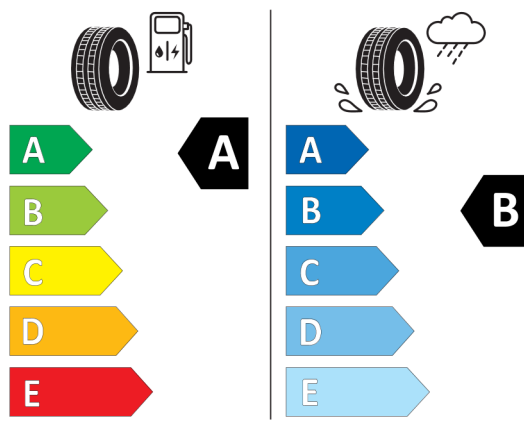

MICHELIN 284524

255/40R18 99 Y XL C1

2020/740

<https://eprel.ec.europa.eu/qr/445667>

Ponuka
Číslo kalkulácie. 89389
Dátum 19.05.2022
Platnosť do 02.06.2022

Môj súhlas s marketingovou komunikáciou

- Chcem prijímať marketingovú komunikáciu od spoločnosti Auto Palace Bratislava, s.r.o. prostredníctvom e-mailu, pošty, telefónnych služieb / služieb doručovania správ a v aute (ak je to podporované).¹