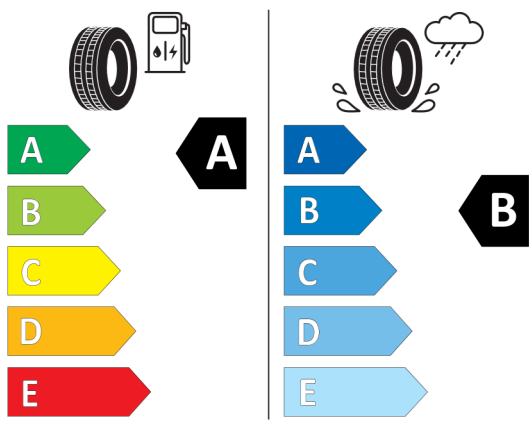

Číslo kalkulácie.
Dátum
Platnosť do

Ponuka
89389
19.05.2022
02.06.2022

382669

BRIDGESTONE 13648

255/40 R18 99 Y XL C1