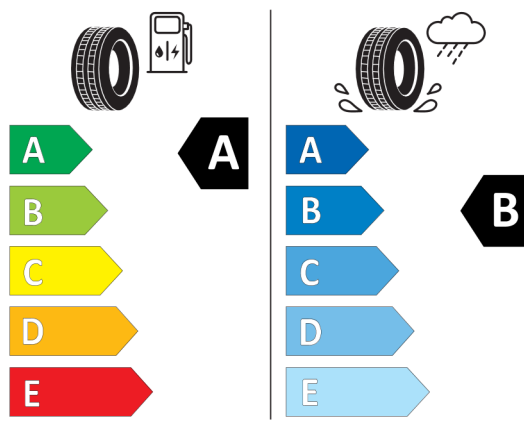

2020/740

<https://eprel.ec.europa.eu/qr/381541>

595504

PIRELLI 27459

225/45R18 95 Y XL C1