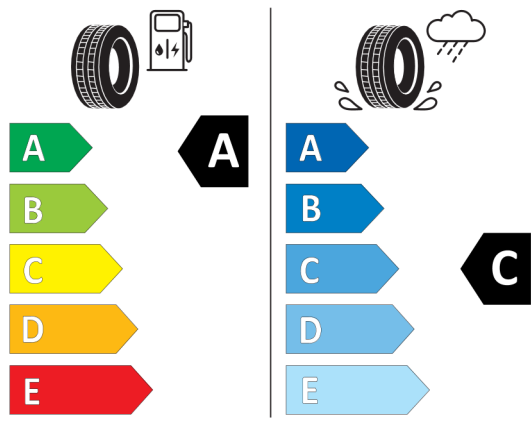

596452

PIRELLI

38082

225/40R19 93 Y XL

C1

2020/740

<https://eprel.ec.europa.eu/qr/596452>

596451