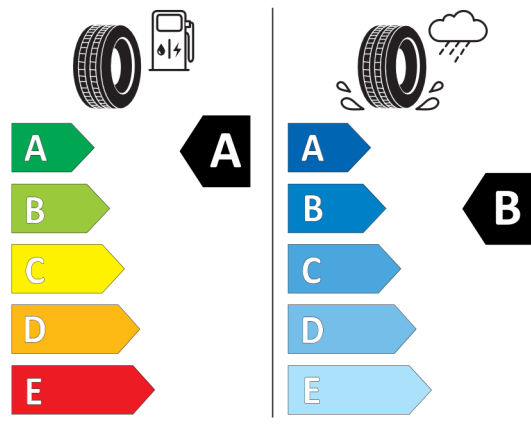

2020/740

<https://eprel.ec.europa.eu/qr/596452>

596451

PIRELLI

38080

255/35R19 96 Y XL

C1