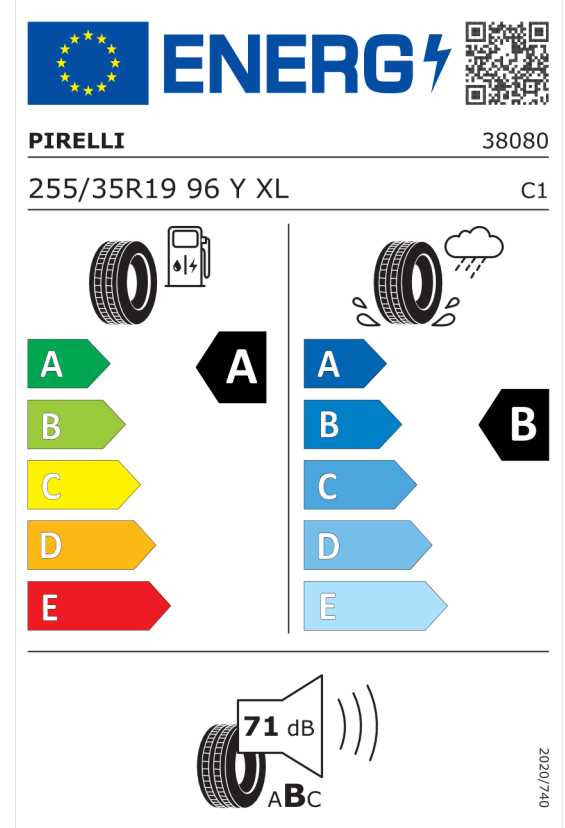

Pirelli 596451

<https://eprel.ec.europa.eu/qr/596451>