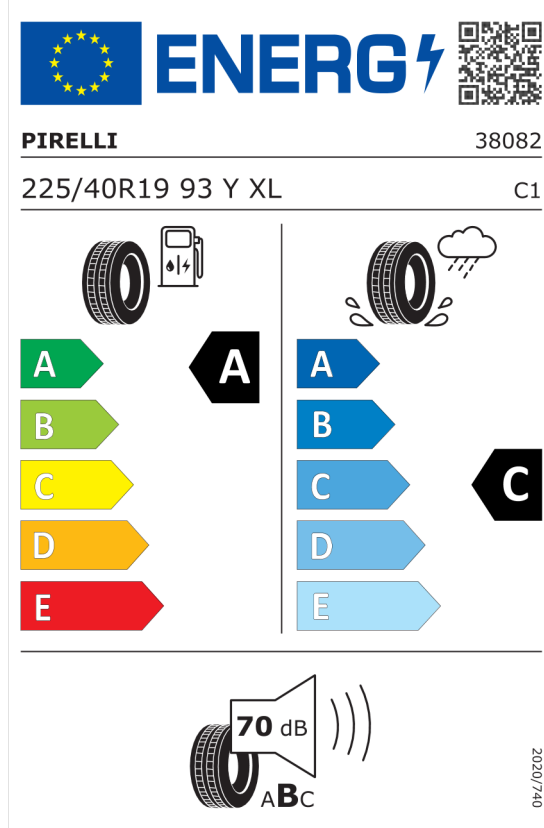

Číslo kalkulácie.
Dátum
Platnosť do

Ponuka
104095
22.01.2024
05.02.2024

EU Energetický štítok pre kolesá

Pirelli 596452

<https://eprel.ec.europa.eu/qr/596452>