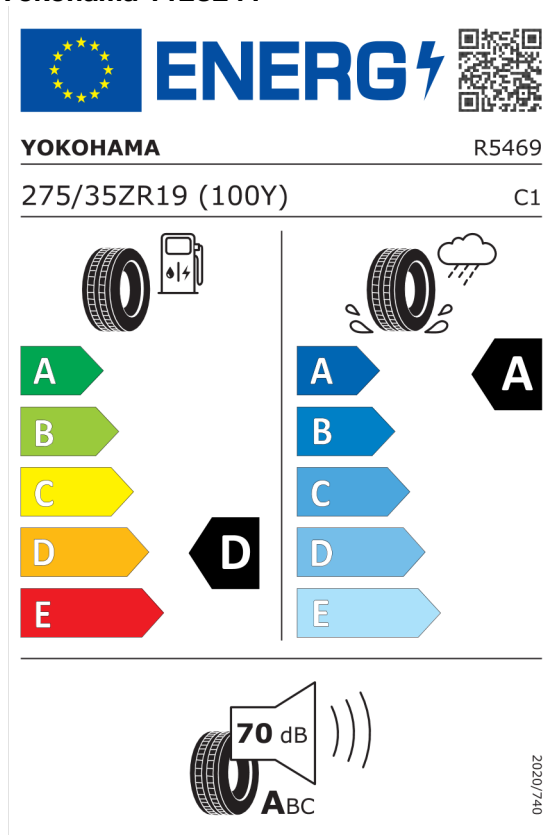

Yokohama 1123241

<https://eprel.ec.europa.eu/qr/1123241>