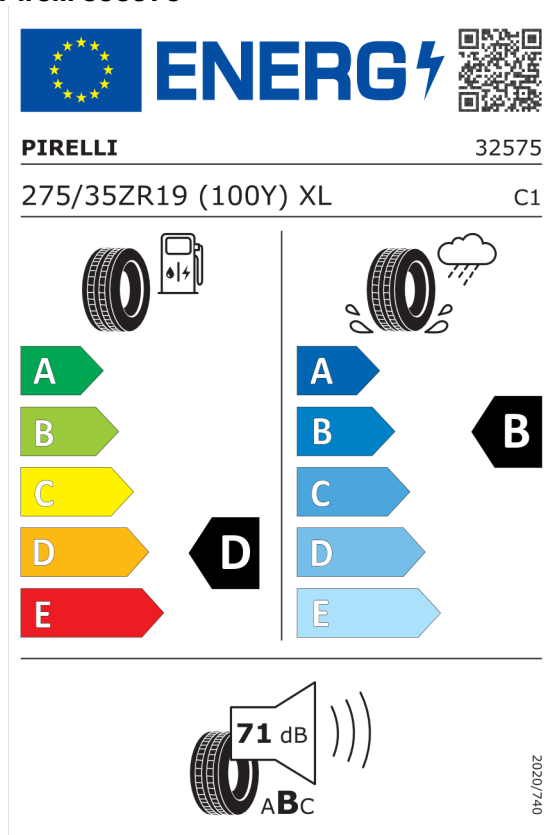

Číslo kalkulácie.
Dátum
Platnosť do

Ponuka
104171
25.01.2024
08.02.2024

EU Energetický štítok pre kolesá

Pirelli 595975

<https://eprel.ec.europa.eu/qr/595975>