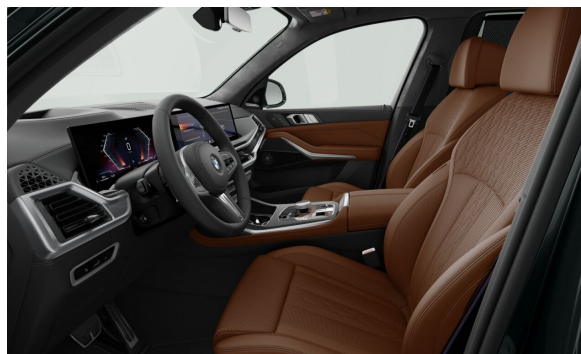

INTERIÉR.

		Cena s DPH EUR
FVATQ	BMW Individual čalúnenie Merino s rozšíreným obsahom Tartufo	0,00
S04MC	M interiérové lišty Carbon Fibre	1.165,00

MOŽNOSTI.

		Cena s DPH EUR
S02PA	Poistné skrutky kolies	0,00
S02VH	Integrálne aktívne riadenie	1.536,00
S0337	Balík M Sport	5.403,00
S0710	Športový kožený volant "M"	0,00
S0715	M aerodynamický balík	0,00
S0760	M lišty Shadowline	0,00