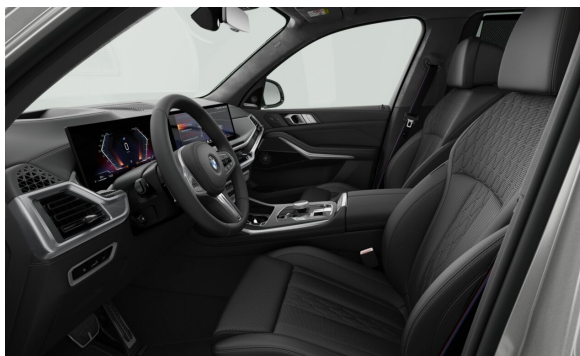

INTERIÉR.

		Cena s DPH EUR
FVASW	BMW Individual čalúnenie Merino s rozšíreným obsahom Black	0,00
S04MC	M interiérové lišty Carbon Fibre	1.165,00

MOŽNOSTI.

		Cena s DPH EUR
S02PA	Poistné skrutky kolies	0,00
S02VH	Integrálne aktívne riadenie	1.536,00
S0337	Balík M Sport	5.403,00
S0710	Športový kožený volant "M"	0,00
S0715	M aerodynamický balík	0,00
S0760	M lišty Shadowline	0,00