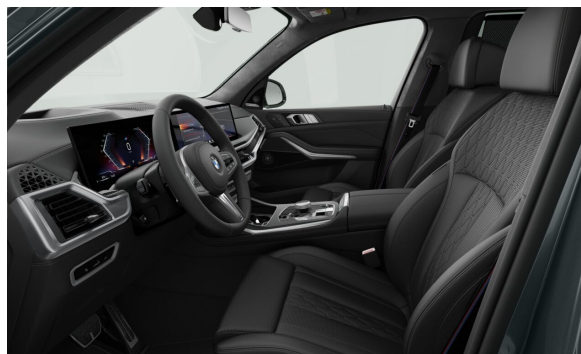

INTERIÉR.

		Cena s DPH EUR
FVASW	BMW Individual čalúnenie Merino s rozšíreným obsahom Black	0,00
S04MC	M interiérové lišty Carbon Fibre	1.165,00

MOŽNOSTI.

		Cena s DPH EUR
S02PA	Poistné skrutky kolies	0,00
S02VH	Integrálne aktívne riadenie	1.536,00
S0337	Balík M Sport	5.403,00
S0710	Športový kožený volant "M"	0,00
S0715	M aerodynamický balík	0,00
S0760	M lišty Shadowline	0,00