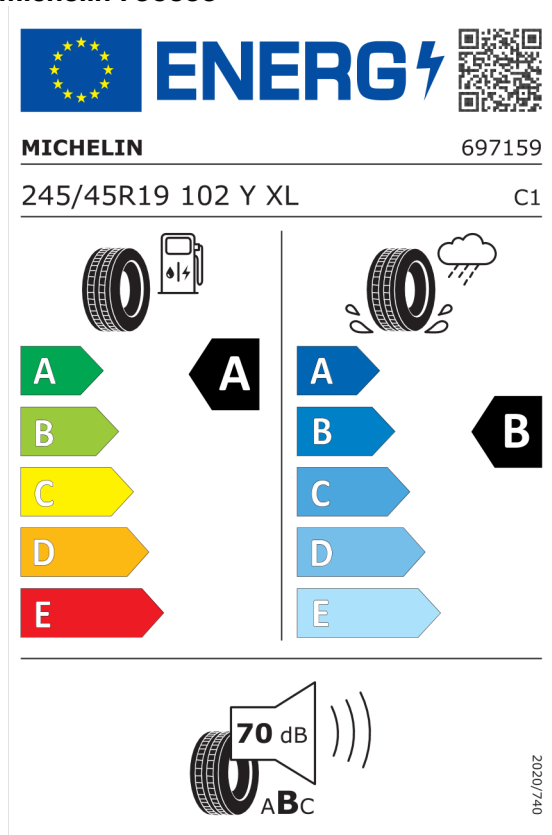

Číslo kalkulácie.
Dátum
Platnosť do

Ponuka
99482
30.06.2023
14.07.2023

EU Energetický štítok pre kolesá

Michelin 796599

<https://eprel.ec.europa.eu/qr/796599>