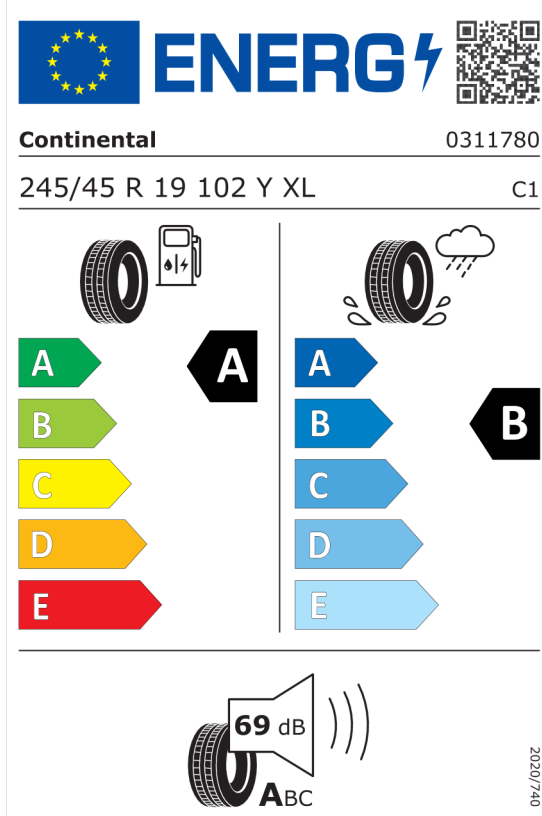

<https://eprel.ec.europa.eu/qr/796599>

Hankook 626794

<https://eprel.ec.europa.eu/qr/626794>

Číslo kalkulácie.
Dátum
Platnosť do

Ponuka
99482
30.06.2023
14.07.2023

Continental 658921

<https://eprel.ec.europa.eu/qr/658921>