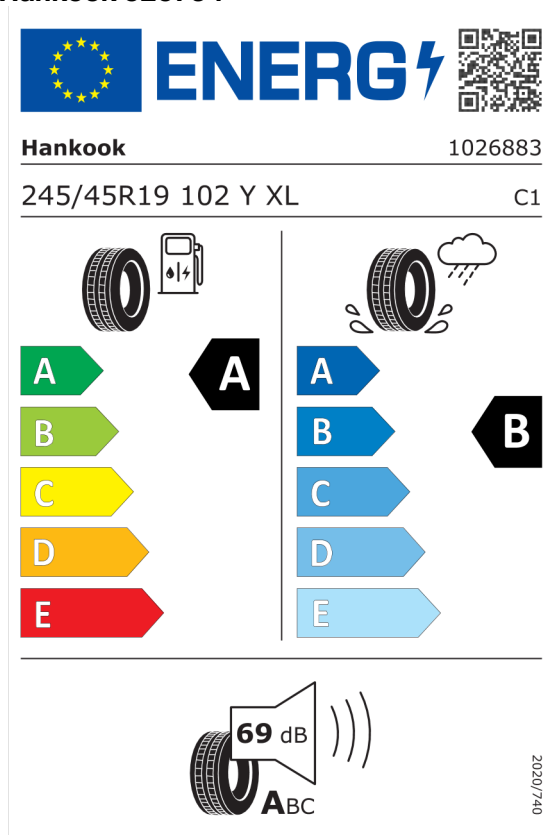

Hankook 626794

<https://eprel.ec.europa.eu/qr/626794>