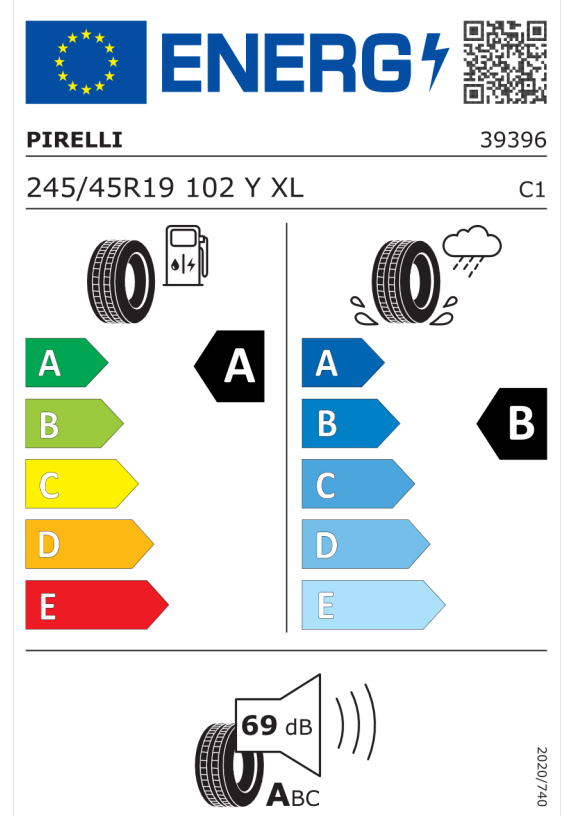

Pirelli 596812

<https://eprel.ec.europa.eu/qr/596812>