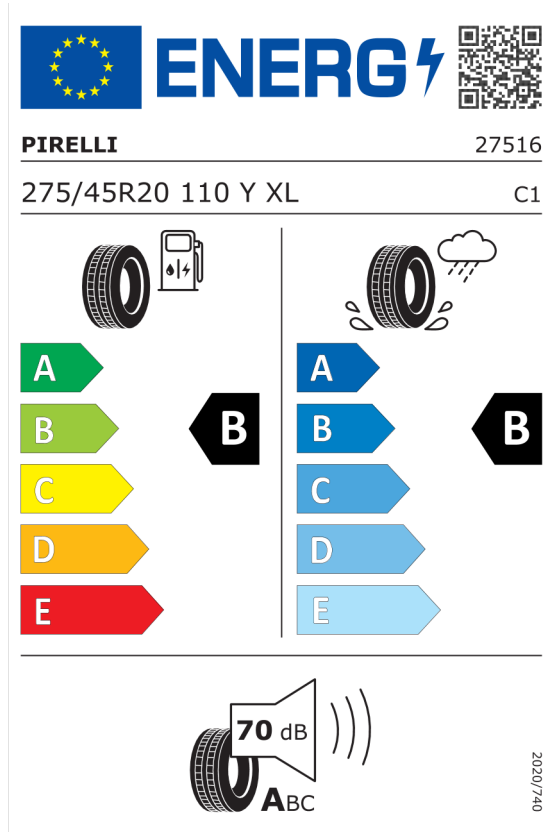

Číslo kalkulácie. **Ponuka**
105711
Dátum 20.03.2024
Platnosť do 03.04.2024

Cena celkom vrátane DPH	EUR	99.443,00
DPH	EUR	16.573,84
Cena celkom bez DPH	EUR	82.869,16

Číslo kalkulácie.
Dátum
Platnosť do

Ponuka
105711
20.03.2024
03.04.2024

EU Energetický štítok pre kolesá

Pirelli 581098

<https://eprel.ec.europa.eu/qr/581098>

Hankook 466533

<https://eprel.ec.europa.eu/qr/466533>

Číslo kalkulácie.
Dátum
Platnosť do

Ponuka
105711
20.03.2024
03.04.2024