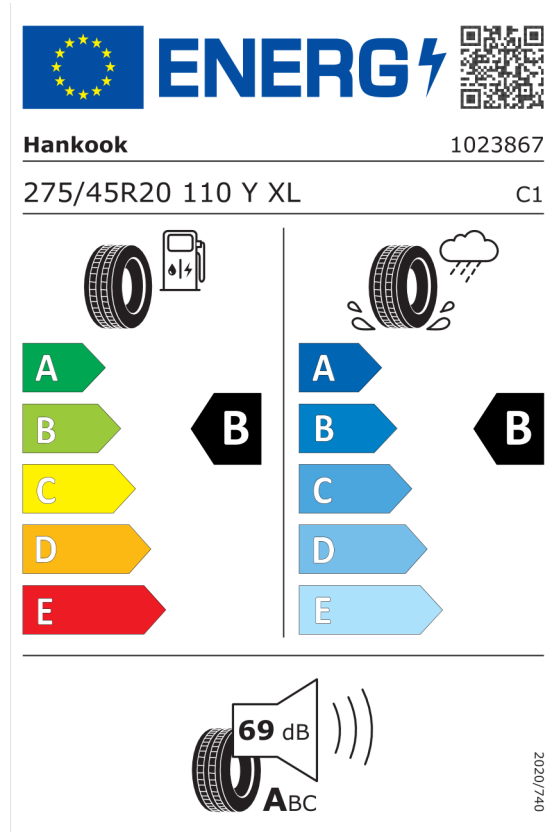

Číslo kalkulácie. **Ponuka**
105711
Dátum 20.03.2024
Platnosť do 03.04.2024

Cena celkom vrátane DPH	EUR	99.443,00
DPH	EUR	16.573,84
Cena celkom bez DPH	EUR	82.869,16

Číslo kalkulácie.
Dátum
Platnosť do

Ponuka
105711
20.03.2024
03.04.2024

EU Energetický štítok pre kolesá

Pirelli 581098

<https://eprel.ec.europa.eu/qr/581098>

Hankook 466533

<https://eprel.ec.europa.eu/qr/466533>

Číslo kalkulácie.
Dátum
Platnosť do

Ponuka
105711
20.03.2024
03.04.2024