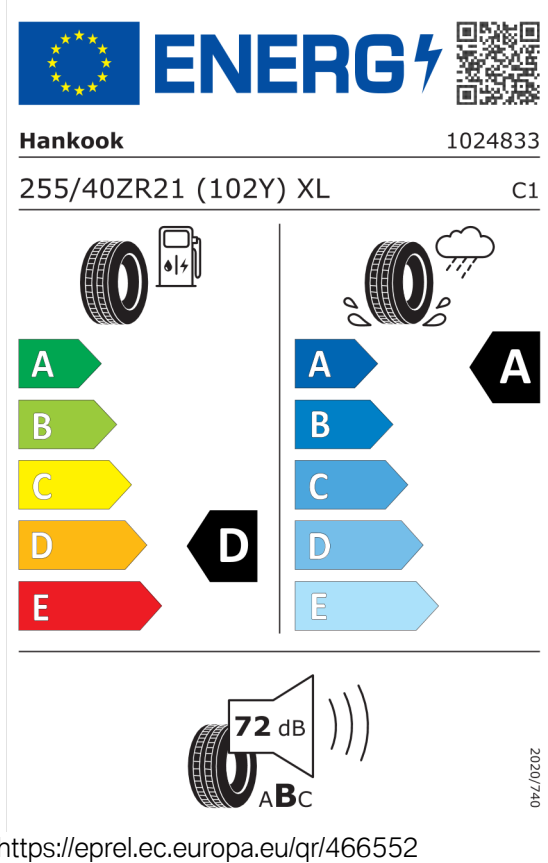

Číslo kalkulácie.
Dátum
Platnosť do

Ponuka
104495
06.02.2024
20.02.2024

EU Energetický štítok pre kolesá

Hankook 466552