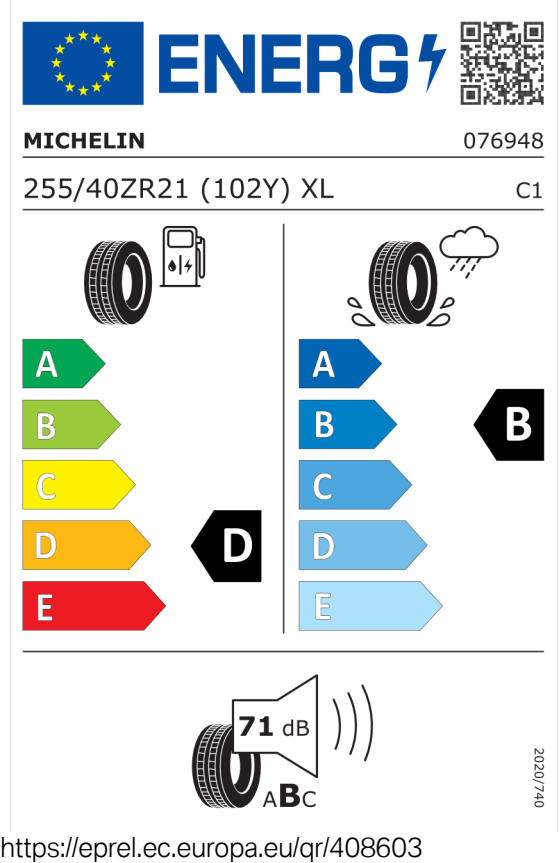

Michelin 408603