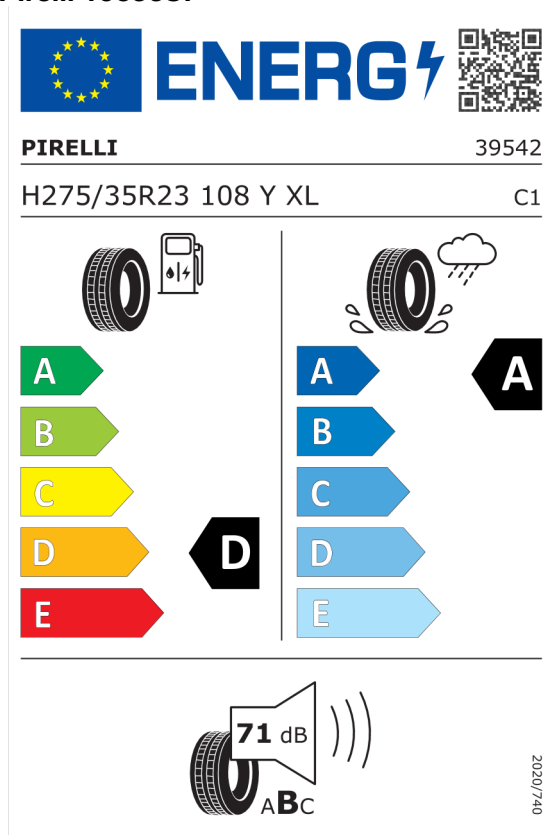

Číslo kalkulácie.
Dátum
Platnosť do

Ponuka
106942
07.05.2024
21.05.2024

EU Energetický štítok pre kolesá

Pirelli 1069987

<https://eprel.ec.europa.eu/qr/1069987>

Yokohama 1477465

<https://eprel.ec.europa.eu/qr/1477465>