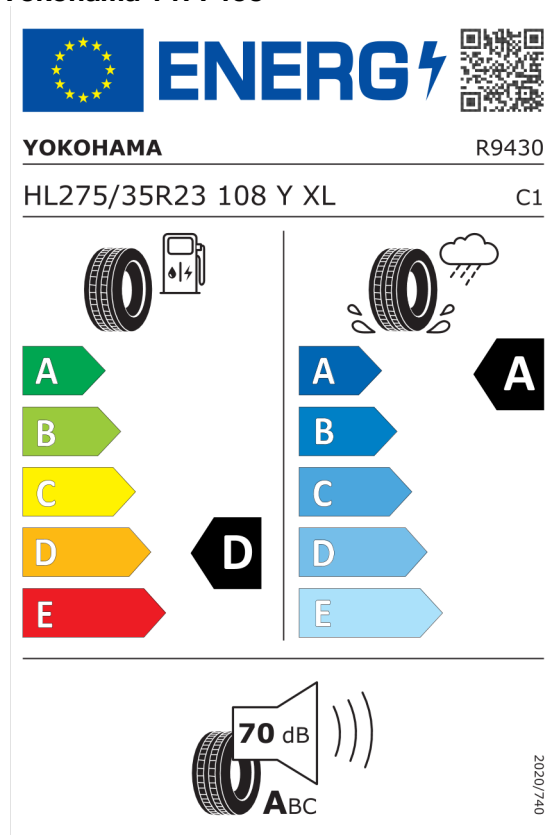

Číslo kalkulácie.
Dátum
Platnosť do

Ponuka
106942
07.05.2024
21.05.2024

EU Energetický štítok pre kolesá

Pirelli 1069987

<https://eprel.ec.europa.eu/qr/1069987>

Yokohama 1477465

<https://eprel.ec.europa.eu/qr/1477465>