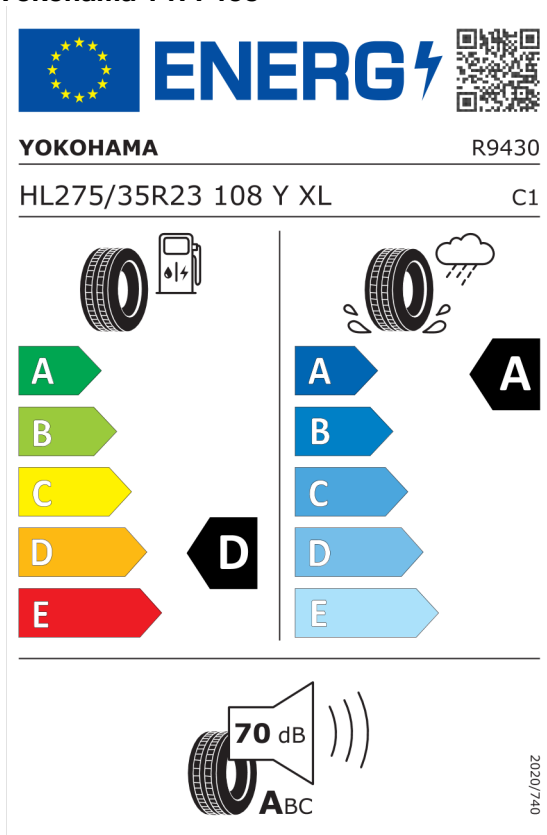

Číslo kalkulácie.
Dátum
Platnosť do

Ponuka
104149
24.01.2024
07.02.2024

EU Energetický štítok pre kolesá

Yokohama 1477465

<https://eprel.ec.europa.eu/qr/1477465>

Pirelli 1069987