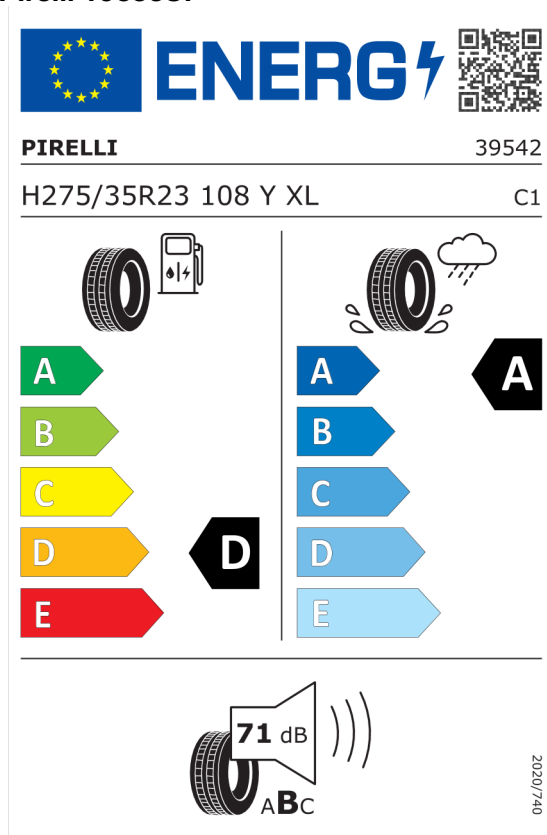

<https://eprel.ec.europa.eu/qr/1069987>