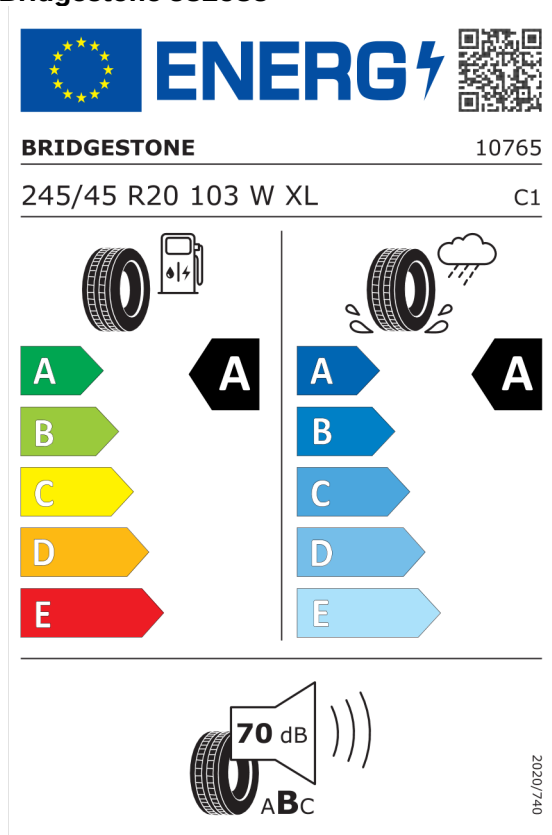

Číslo kalkulácie.
Dátum
Platnosť do

Ponuka
102692
21.11.2023
05.12.2023

EU Energetický štítek pre kolesá

Bridgestone 382583

<https://eprel.ec.europa.eu/qr/382583>