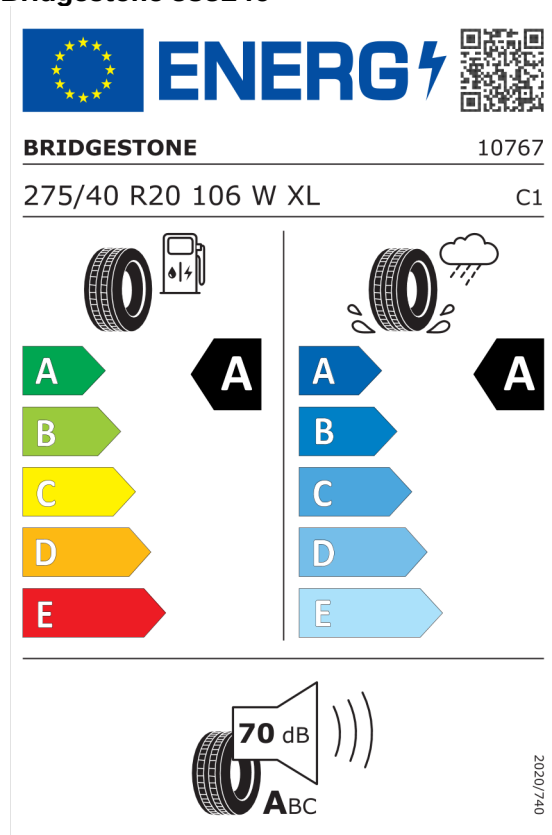

Bridgestone 383240

<https://eprel.ec.europa.eu/qr/383240>