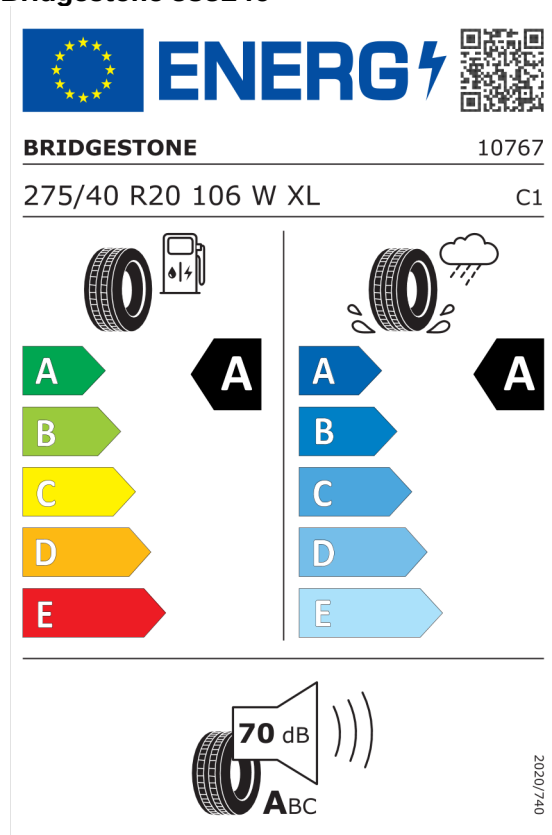

Číslo kalkulácie.
Dátum
Platnosť do

Ponuka
101254
26.09.2023
10.10.2023

EU Energetický štítok pre kolesá

Bridgestone 382583

<https://eprel.ec.europa.eu/qr/382583>

Bridgestone 383240

<https://eprel.ec.europa.eu/qr/383240>