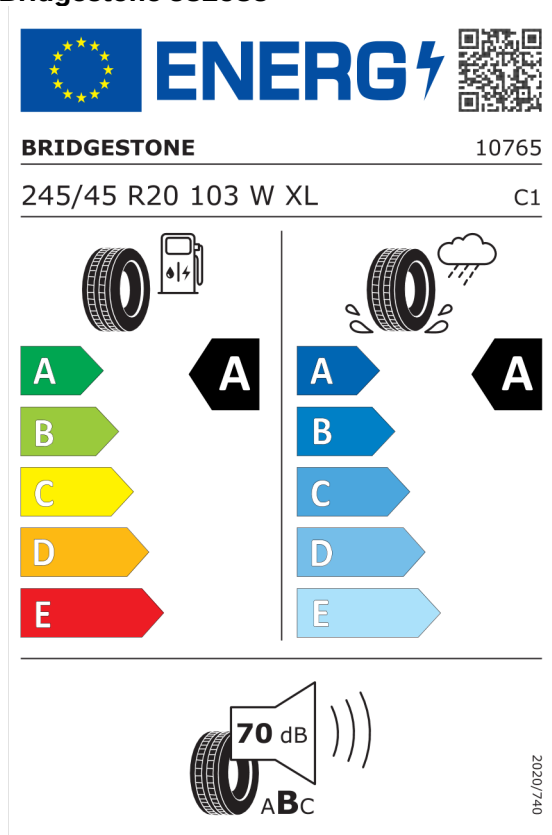

Číslo kalkulácie.
Dátum
Platnosť do

Ponuka
101254
26.09.2023
10.10.2023

EU Energetický štítok pre kolesá

Bridgestone 382583

<https://eprel.ec.europa.eu/qr/382583>