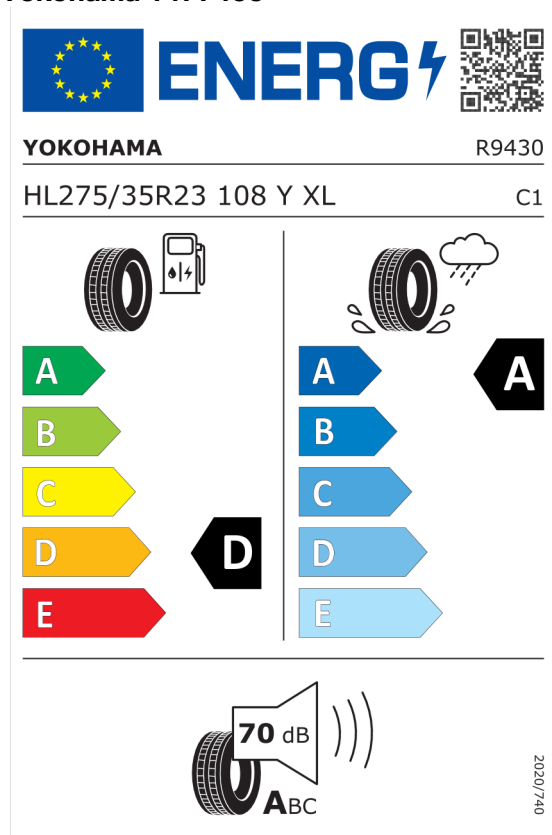

Yokohama 1477465

<https://eprel.ec.europa.eu/qr/1477465>