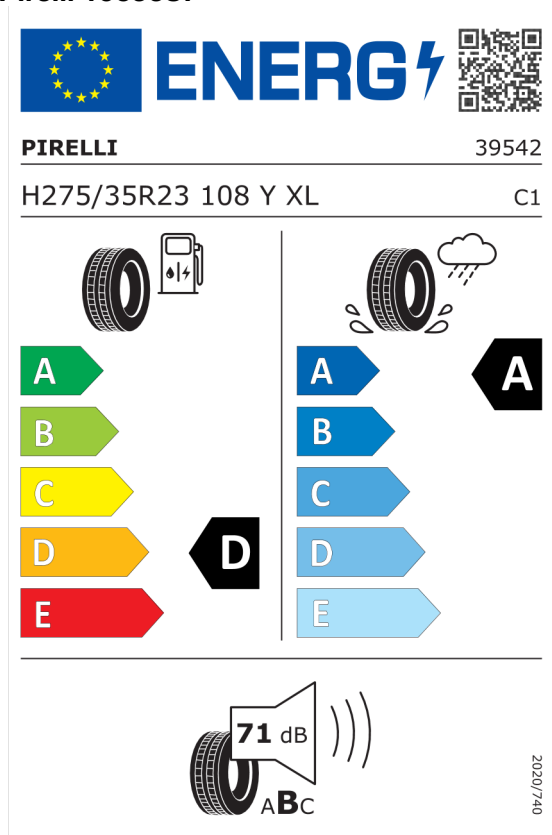

Číslo kalkulácie.
Dátum
Platnosť do

Ponuka
101564
06.10.2023
20.10.2023

EU Energetický štítok pre kolesá

Pirelli 1069987

<https://eprel.ec.europa.eu/qr/1069987>