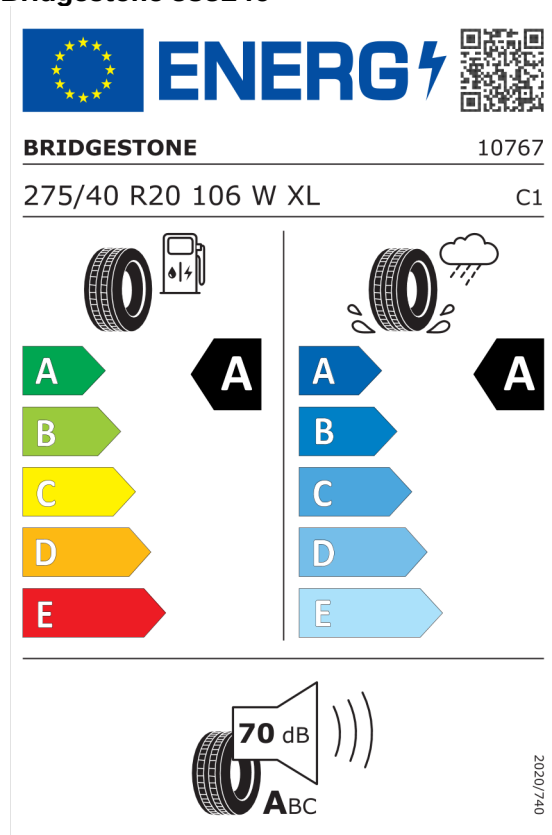

Číslo kalkulácie.
Dátum
Platnosť do

Ponuka
102405
09.11.2023
23.11.2023

EU Energetický štítok pre kolesá

Bridgestone 382583

<https://eprel.ec.europa.eu/qr/382583>

Bridgestone 383240

<https://eprel.ec.europa.eu/qr/383240>