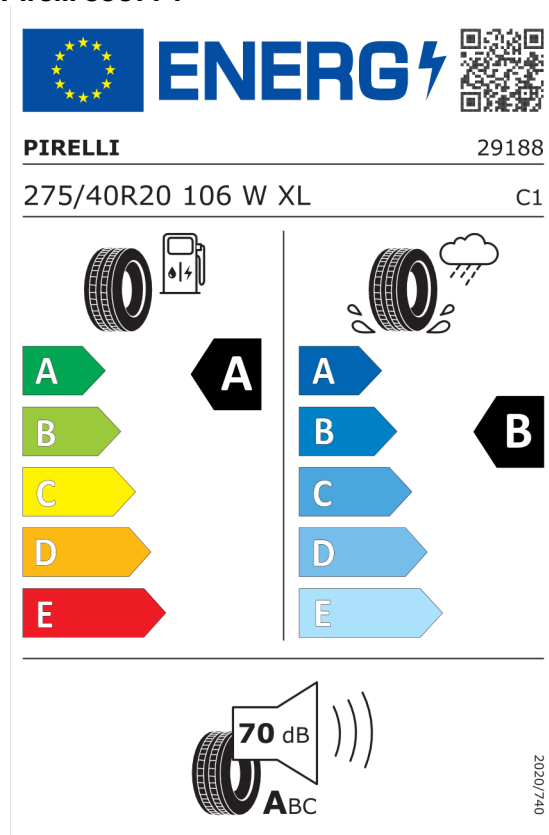

Pirelli 595771

<https://eprel.ec.europa.eu/qr/595771>