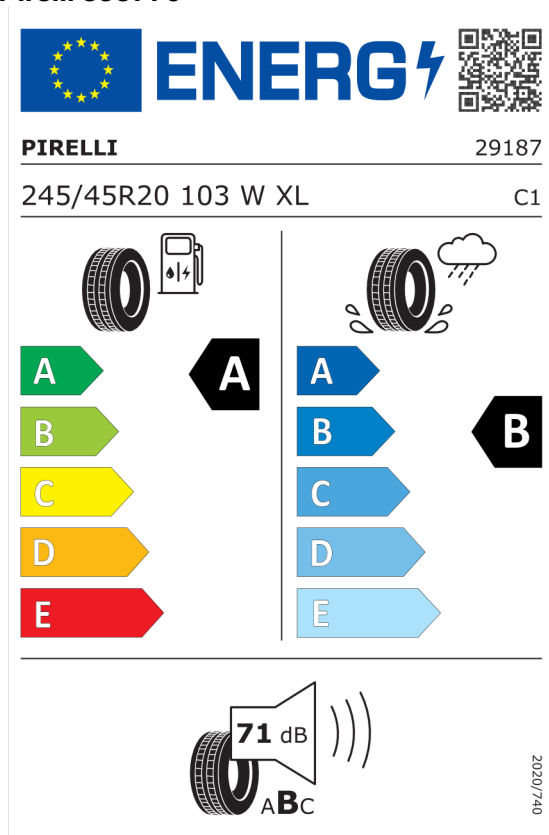

DPH EUR **14.972,33**

Cena celkom bez DPH EUR **74.861,67**

Číslo kalkulácie.
Dátum
Platnosť do

Ponuka
103057
02.12.2023
16.12.2023

EU Energetický štítok pre kolesá

Pirelli 595770

<https://eprel.ec.europa.eu/qr/595770>

Pirelli 595771

<https://eprel.ec.europa.eu/qr/595771>

Ponuka
Číslo kalkulácie. 103057
Dátum 02.12.2023
Platnosť do 16.12.2023

Môj súhlas s marketingovou komunikáciou

- Chcem prijímať marketingovú komunikáciu od spoločnosti Auto Palace Bratislava, s.r.o. prostredníctvom e-mailu, pošty, telefónnych služieb / služieb doručovania správ a v aute (ak je to podporované).¹