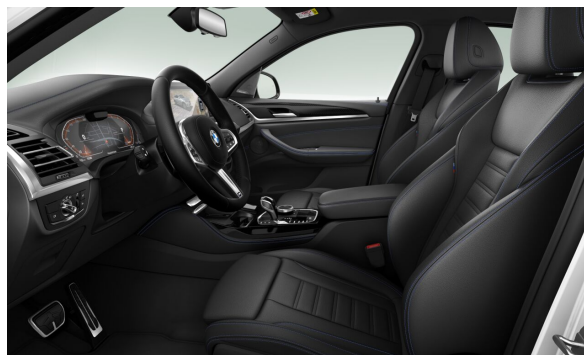

INTERIÉR.

		Cena s DPH EUR
FMANL	Koža Vernasca Black s kontrastným prešívaním Blue	1.324,00
S04MC	M interiérové lišty Carbon Fibre	901,00

MOŽNOSTI.

		Cena s DPH EUR
S0223	Adaptívny podvozok (EDC)	742,00
S0258	Pneumatiky runflat s núdzovým dojazdom	0,00
S02NH	M brzdy	742,00
S0337	Balík M Sport	3.602,00
	S0710 Športový kožený volant "M"	0,00
	S0715 M aerodynamický balík	0,00
	S0760 M lišty Shadowline	0,00
	S0775 M strop Anthracite	0,00
S03AC	Ťažné zariadenie s vysúvateľnou hlavou	1.219,00
S03MC	M strešné nosiče Shadowline	371,00
S03MF	M Shadowline svetlomety	264,00
S0420	Stmavené sklá vzadu	562,00
S0491	Nastavovanie šírky operadla pre vodiča	127,00
S0493	Balík so zväčšeným počtom odkladacích priestorov	322,00
S0494	Vyhrievanie sedadiel vpredu	0,00
S04AW	Prístrojová doska v prevedení Sensatec	689,00
S04NM	Balík Ambient Air	371,00
S04U0	Galvanizované ovládače (zvýšenie odolnosti, lesku a životnosti)	106,00
S04UR	Ambientné osvetlenie interiéru	392,00
S05AU	Driving Assistant Professional	2.436,00
S05DN	Asistent parkovania Plus	742,00
S0610	Head-up displej na čelnom skle	1.271,00
S0688	Harman/Kardon Surround Sound audio systém	1.165,00
S07M9	M lišty Shadow Line s rozšíreným rozsahom	264,00
S08WL	Špecifické Bluetooth/Wi-Fi funkcie	0,00
S0ZBC	Balík Business Class	2.345,00
	S0322 Komfortný vstup a štartovanie	0,00
	S03KA Akustické sklá (akustický komfort v interiéri)	0,00
	S0459 El.nastavenie predných sedadiel s pamäťou pre sedadlo vodiča	0,00
	S0488 Bedrová opierka	0,00