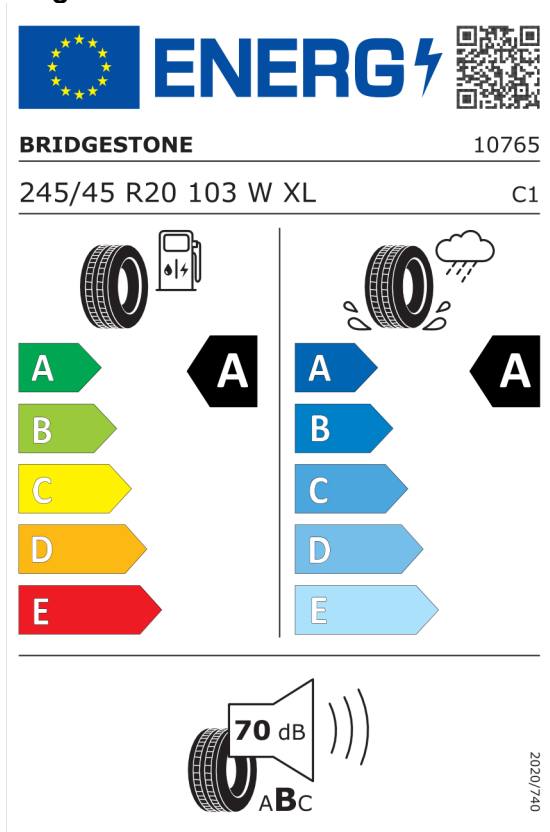

DPH **EUR** **14.347,85**

Cena celkom bez DPH **EUR** **71.739,15**

Číslo kalkulácie.
Dátum
Platnosť do

Ponuka
104098
22.01.2024
05.02.2024

EU Energetický štítok pre kolesá

Bridgestone 382583

<https://eprel.ec.europa.eu/qr/382583>