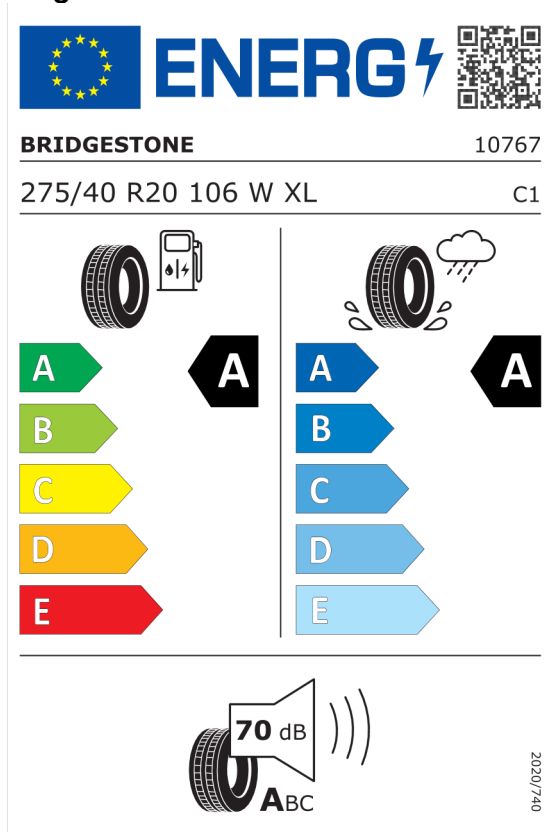

Bridgestone 383240

<https://eprel.ec.europa.eu/qr/383240>