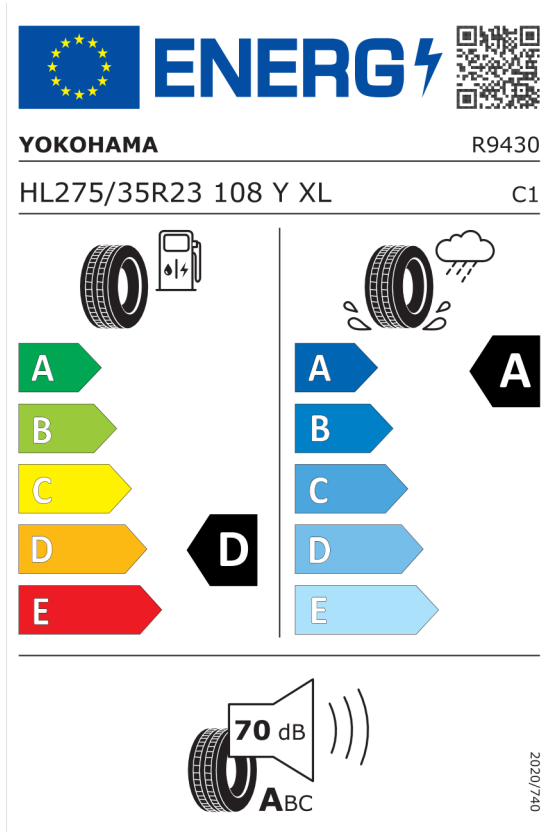

Číslo kalkulácie.
Dátum
Platnosť do

Ponuka
104091
22.01.2024
05.02.2024

EU Energetický štítok pre kolesá

Yokohama 1477465

<https://eprel.ec.europa.eu/qr/1477465>