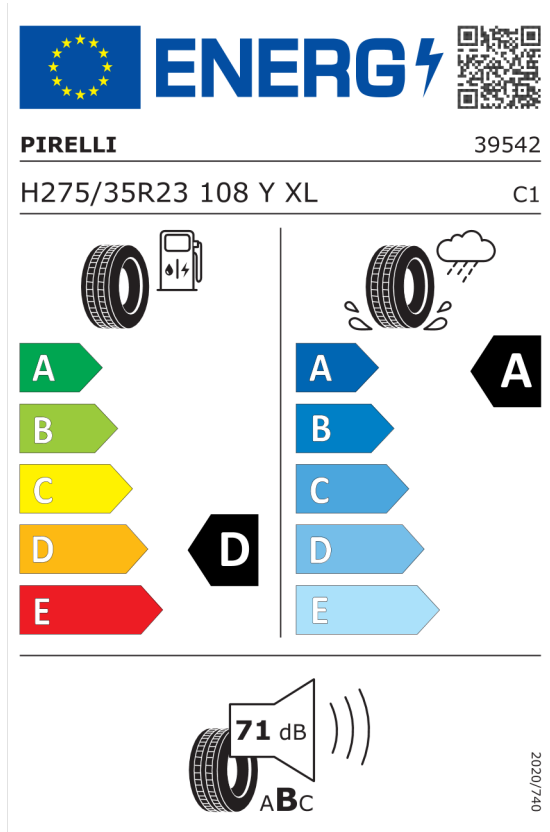

Pirelli 1069987

<https://eprel.ec.europa.eu/qr/1069987>