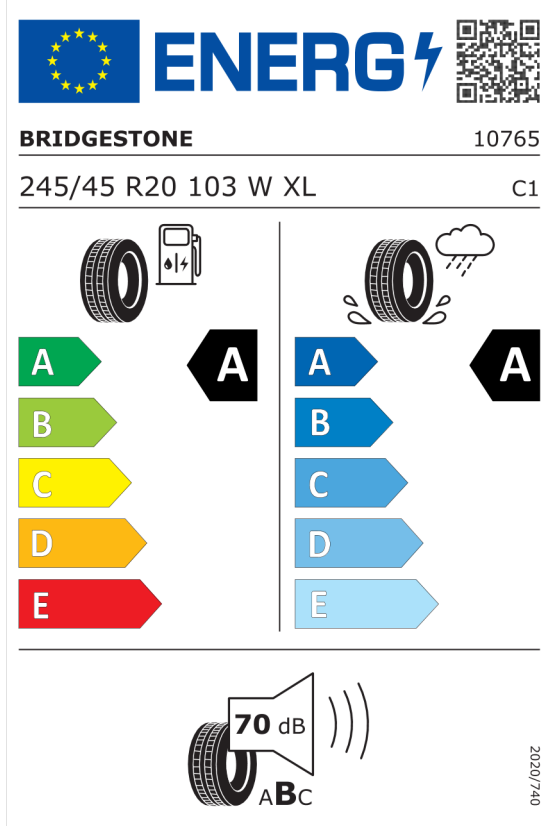

Číslo kalkulácie.
Dátum
Platnosť do

Ponuka
104431
05.02.2024
19.02.2024

EU Energetický štítok pre kolesá

Bridgestone 382583

<https://eprel.ec.europa.eu/qr/382583>