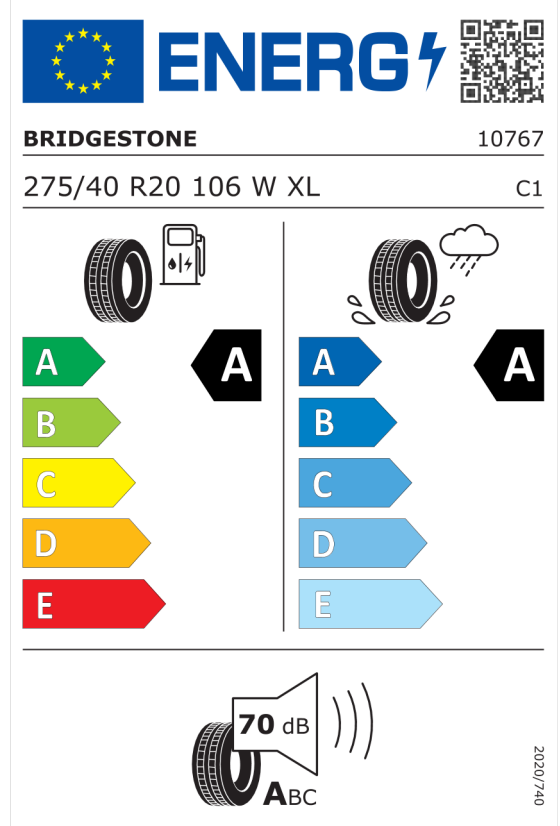

Bridgestone 383240

<https://eprel.ec.europa.eu/qr/383240>