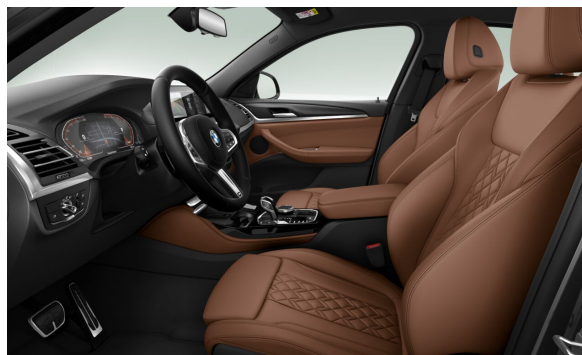

Predajca BMW

Ponuka č. 111277
Dátum tlače 18-11-2024
Číslo objednávky 0991616
Stránka 5 z 8

INTERIÉR.

		Cena s DPH EUR
FVATQ	BMW Individual čalúnenie Merino s rozšíreným obsahom Tartufo	2.222,00
S04KN	M interiérové lišty Aluminium Rhombicle Dark so zvýraznením Pearl Chrome	0,00

MOŽNOSTI.

		Cena s DPH EUR
S0225	Sériový podvozok	0,00
S0320	Bez označenia modelu	0,00
S0322	Komfortný vstup a štartovanie	672,00
S0337	Balík M Sport	3.514,00
S0710	Športový kožený volant "M"	0,00
S0715	M aerodynamický balík	0,00
S0760	M lišty Shadowline	0,00
S0775	M strop Anthracite	0,00
S03MF	M Shadowline svetlomety	258,00
S0420	Strmavené sklá vzadu	548,00
S0459	El.nastavenie predných sedadiel s pamäťou pre sedadlo vodiča	1.240,00
S0488	Bedrová opierka	258,00
S0491	Nastavovanie šírky operadla pre vodiča	124,00
S0494	Vyhrievanie sedadiel vpredu	444,00
S0676	HiFi systém	413,00
S06NW	Mobilná kompatibilita vrátane bezdrôtového nabíjania mobilných telefónov	465,00
S07M9	M lišty Shadow Line s rozšíreným rozsahom	258,00
S08WL	Špecifické Bluetooth/Wi-Fi funkcie	0,00
Medzisúčet exteriér, interiér a možnosti		13.062,00