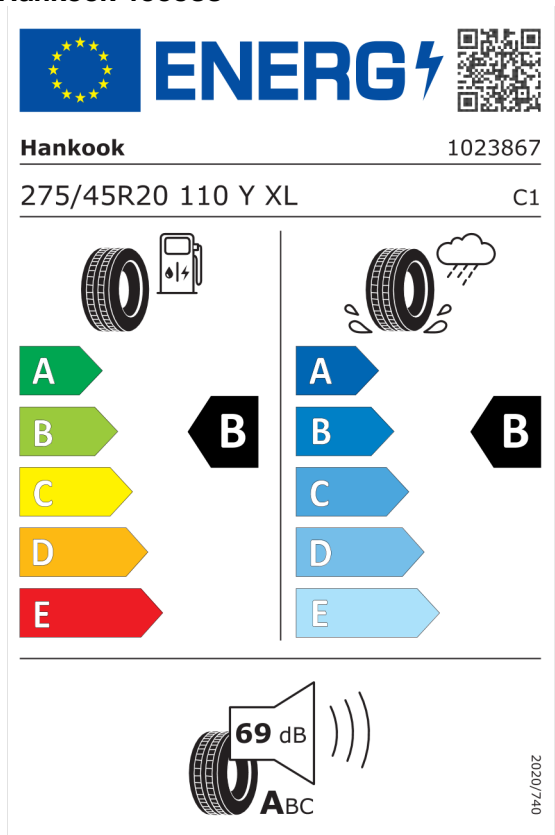

Hankook 466533

<https://eprel.ec.europa.eu/qr/466533>