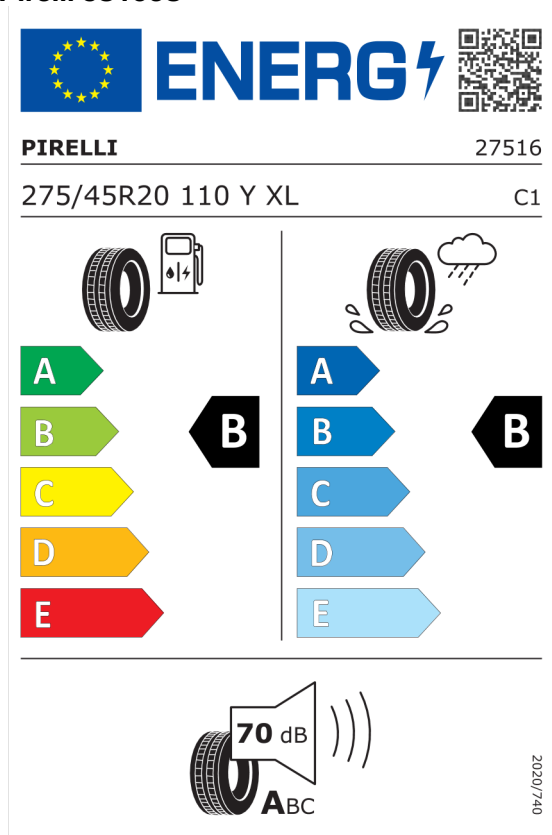

Číslo kalkulácie.
Dátum
Platnosť do

Ponuka
104905
20.02.2024
05.03.2024

EU Energetický štítok pre kolesá

Pirelli 581098

<https://eprel.ec.europa.eu/qr/581098>