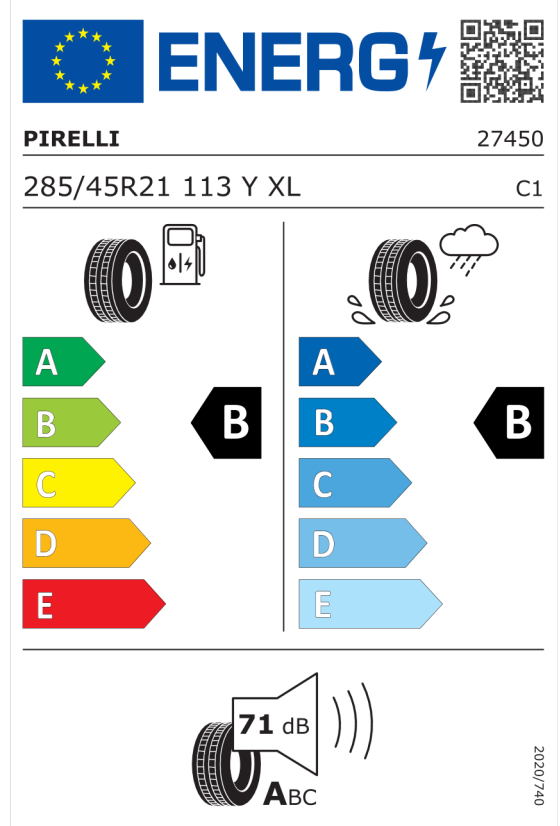

Pirelli 581096

<https://eprel.ec.europa.eu/qr/581096>