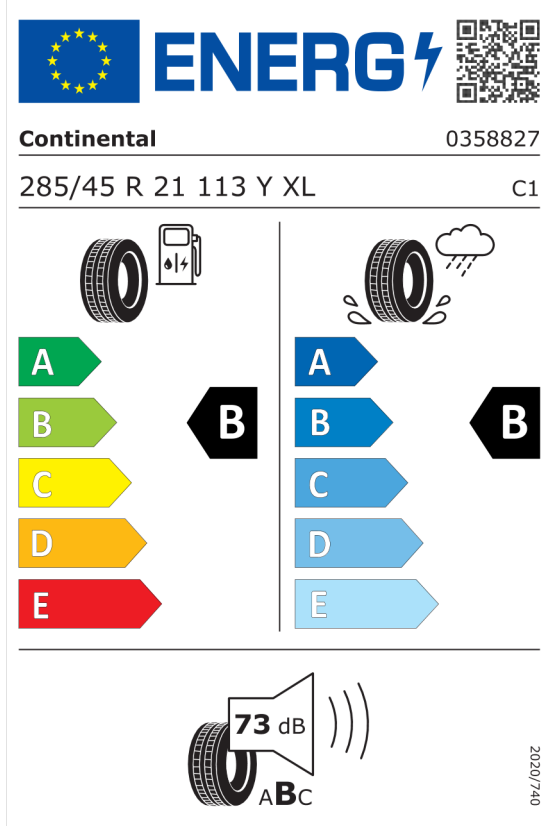

Číslo kalkulácie.
Dátum
Platnosť do

Ponuka
104910
20.02.2024
05.03.2024

EU Energetický štítok pre kolesá

Continental 482525

<https://eprel.ec.europa.eu/qr/482525>