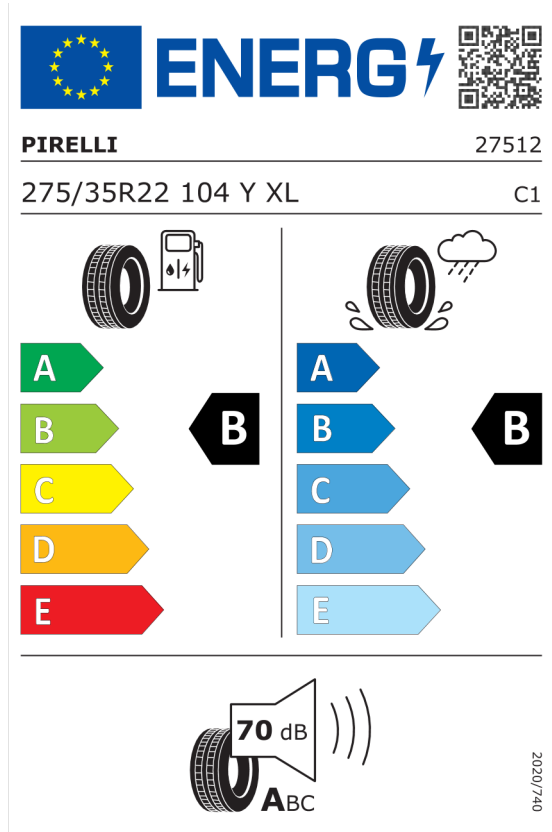

Číslo kalkulácie.
Dátum
Platnosť do

Ponuka
105316
05.03.2024
19.03.2024

EU Energetický štítok pre kolesá

Pirelli 581076

<https://eprel.ec.europa.eu/qr/581076>