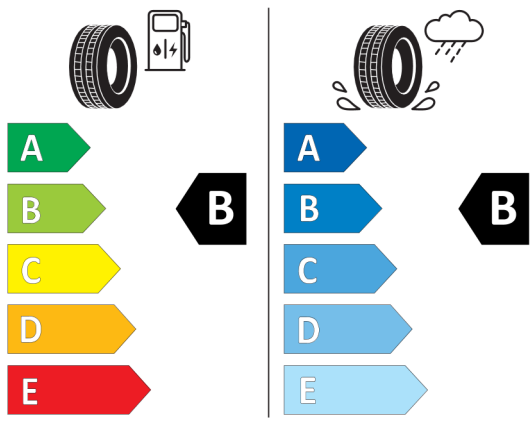

Číslo kalkulácie.
Dátum
Platnosť do

Ponuka

105414
07.03.2024
21.03.2024

EU Energetický štítok pre kolesá

Pirelli 1004294

PIRELLI 41705

275/40R22 107 Y XL C1

2020/740

<https://eprel.ec.europa.eu/qr/1004294>