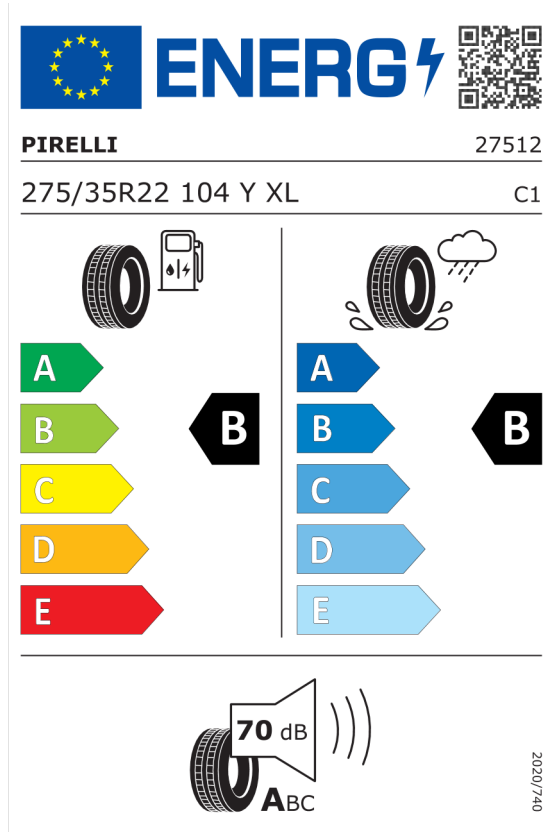

Číslo kalkulácie.
Dátum
Platnosť do

Ponuka
105940
28.03.2024
11.04.2024

EU Energetický štítok pre kolesá

Pirelli 581076

<https://eprel.ec.europa.eu/qr/581076>