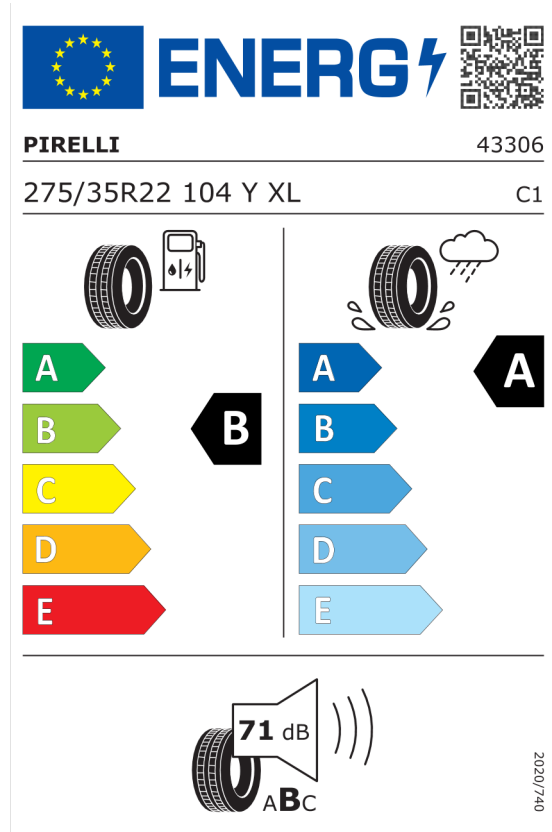

Pirelli 1618155

<https://eprel.ec.europa.eu/qr/1618155>