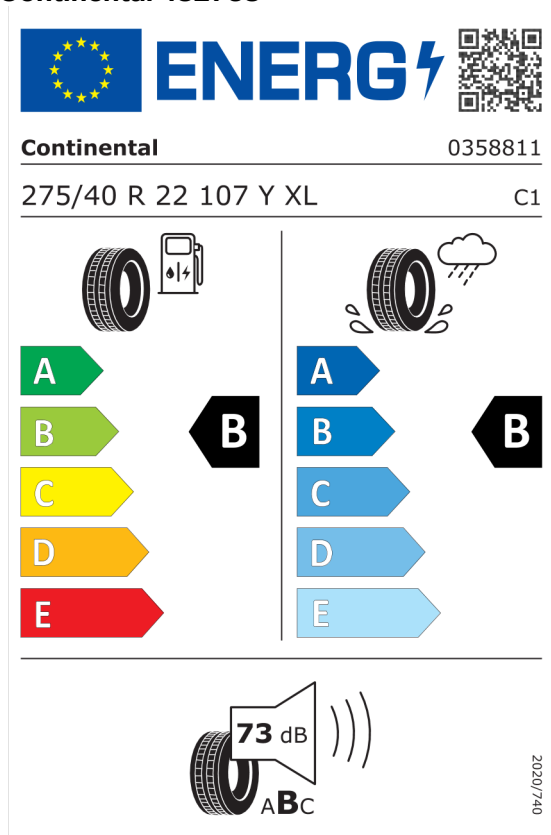

Continental 482738

<https://eprel.ec.europa.eu/qr/482738>