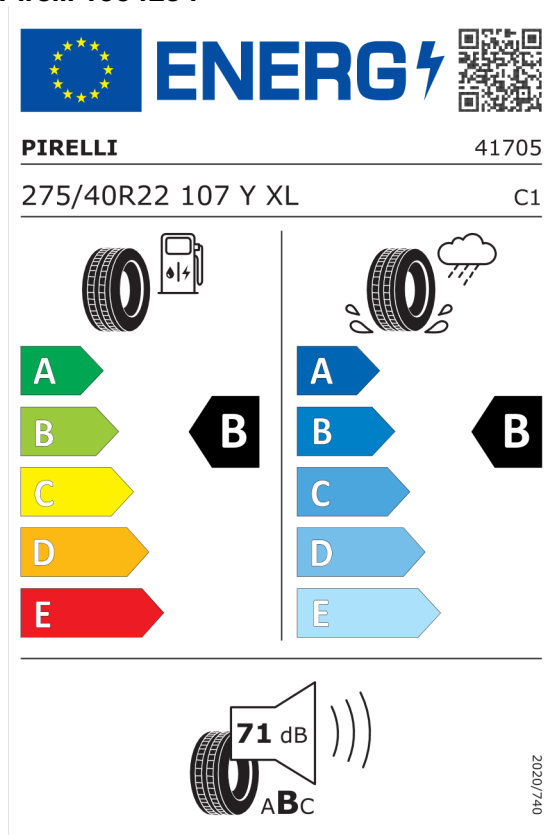

Ponuka
106008
Číslo kalkulácie.
03.04.2024
Dátum
17.04.2024
Platnosť do

EU Energetický štítok pre kolesá

Pirelli 1004294

<https://eprel.ec.europa.eu/qr/1004294>