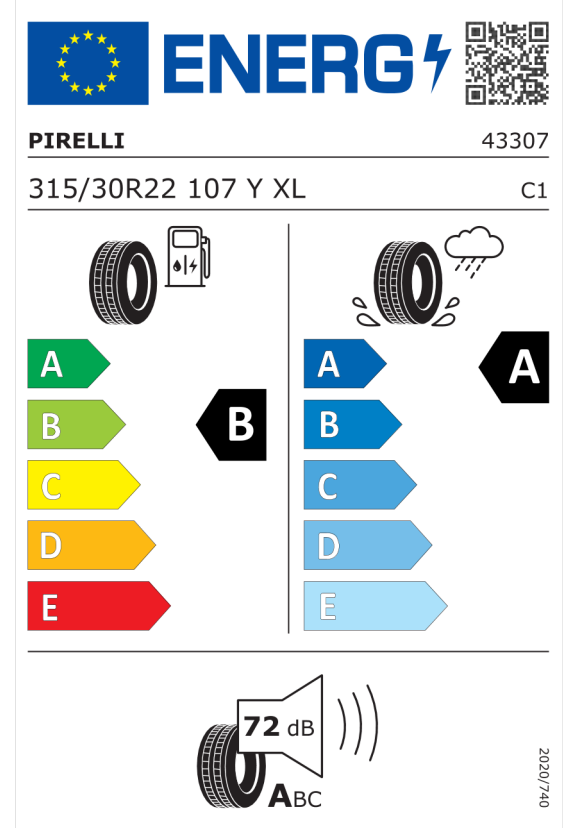

Číslo kalkulácie.
Dátum
Platnosť do

Ponuka
106523
18.04.2024
02.05.2024

EU Energetický štítok pre kolesá

Pirelli 1618155

<https://eprel.ec.europa.eu/qr/1618155>

Pirelli 1618156

<https://eprel.ec.europa.eu/qr/1618156>