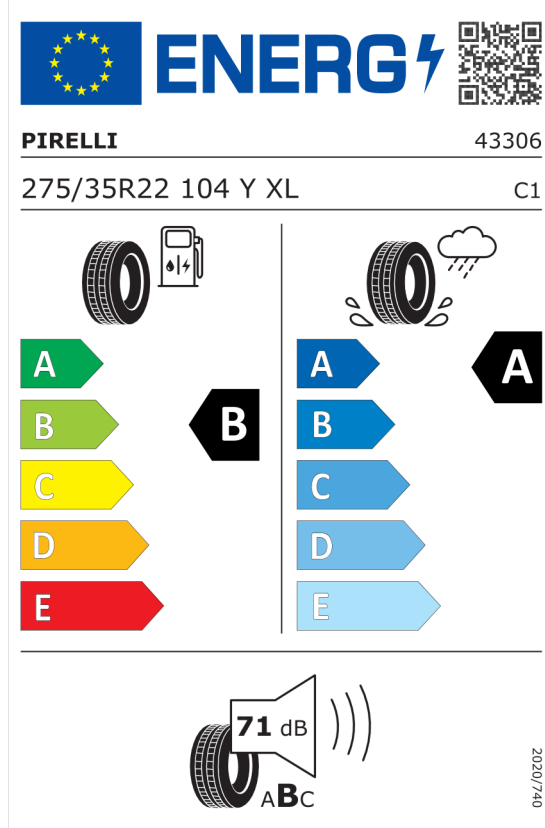

Číslo kalkulácie.
Dátum
Platnosť do

Ponuka
106523
18.04.2024
02.05.2024

EU Energetický štítok pre kolesá

Pirelli 1618155

<https://eprel.ec.europa.eu/qr/1618155>

Pirelli 1618156

<https://eprel.ec.europa.eu/qr/1618156>