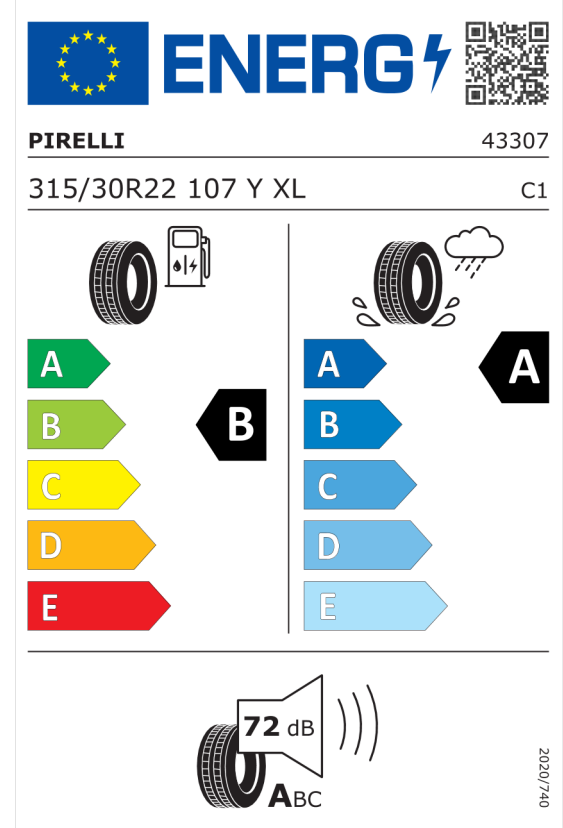

EU Energetický štítok pre kolesá

Pirelli 1618155

<https://eprel.ec.europa.eu/qr/1618155>

Pirelli 1618156

<https://eprel.ec.europa.eu/qr/1618156>

Ponuka
Číslo kalkulácie. 106524
Dátum 18.04.2024
Platnosť do 02.05.2024