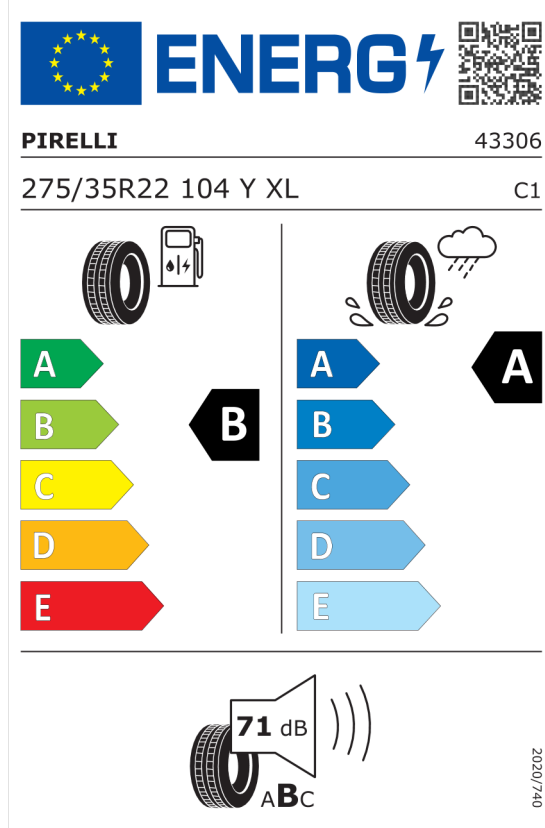

EU Energetický štítok pre kolesá

Pirelli 1618155

<https://eprel.ec.europa.eu/qr/1618155>

Pirelli 1618156

<https://eprel.ec.europa.eu/qr/1618156>

Ponuka
Číslo kalkulácie. 106524
Dátum 18.04.2024
Platnosť do 02.05.2024