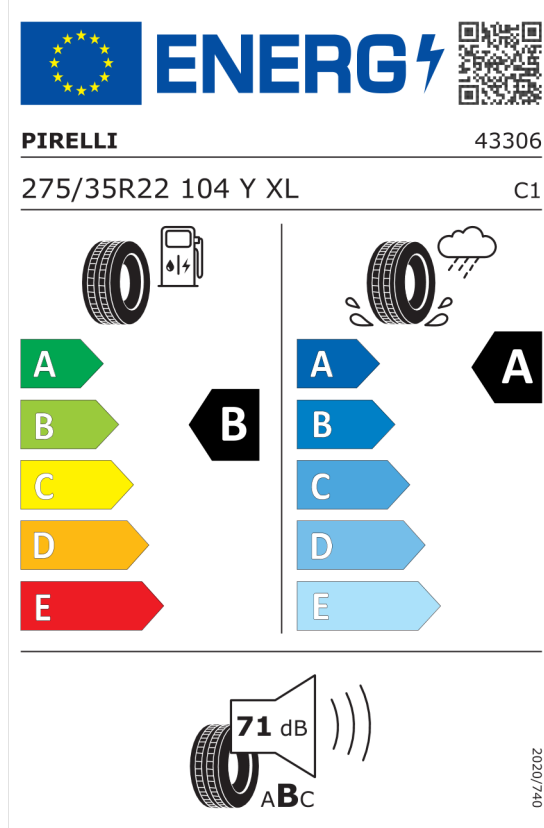

Číslo kalkulácie.
Dátum
Platnosť do

Ponuka
106522
18.04.2024
02.05.2024

EU Energetický štítok pre kolesá

Pirelli 1618155

<https://eprel.ec.europa.eu/qr/1618155>