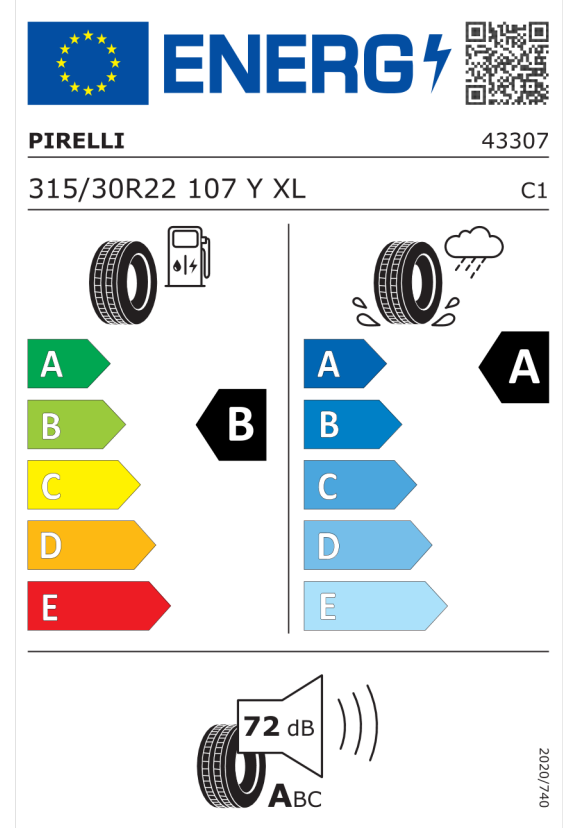

Pirelli 1618156

<https://eprel.ec.europa.eu/qr/1618156>