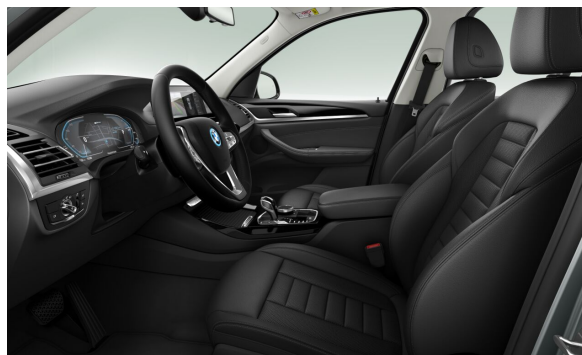

Predajca BMW

Ponuka č. 109288
Dátum tlače 16-08-2024
Číslo objednávky 7785776
Stránka 5 z 8

INTERIÉR.

		Cena s DPH EUR
FMAH7	Koža Vernasca Black s dekoratívnym prešivaním	1.292,00
S04LU	Interiérové lišty Black vysokolesklé so zvýraznením Pearl Chrome	0,00

MOŽNOSTI.

		Cena s DPH EUR
S0322	Komfortný vstup a štartovanie	672,00
S03AC	Ťažné zariadenie s vysúvateľnou hlavou	1.189,00
S0488	Bedrová opierka	258,00
S0494	Vyhrievanie sedadiel vpredu	444,00
S04FH	Sedadlo s aktívnou ventiláciou	2.171,00
S04U0	Galvanizované ovládače (zvýšenie odolnosti, lesku a životnosti)	103,00
S05AS	Driving Assistant	930,00
S05DF	Aktívny systém udržiavania rýchlosti s funkciou Stop and Go	672,00
S08WL	Špecifické Bluetooth/Wi-Fi funkcie	0,00
Medzisúččet exteriér, interiér a možnosti		8.775,00

ZÁRUKA A SERVIS VRÁTANE.

		Cena s DPH EUR
S07NH	Service Inclusive - 5 rokov/100.000km	1.299,00
Medzisúččet záruky a servisu vrátane		1.299,00

PRÍSLUŠENSTVO.

	Množstvo	Cena s DPH EUR
SE000034 Karta BMW Charging (celý rok bez základného poplatku za tarifu Active)	1	0,00
		0,00

Príslušenstvo medzisúčtet