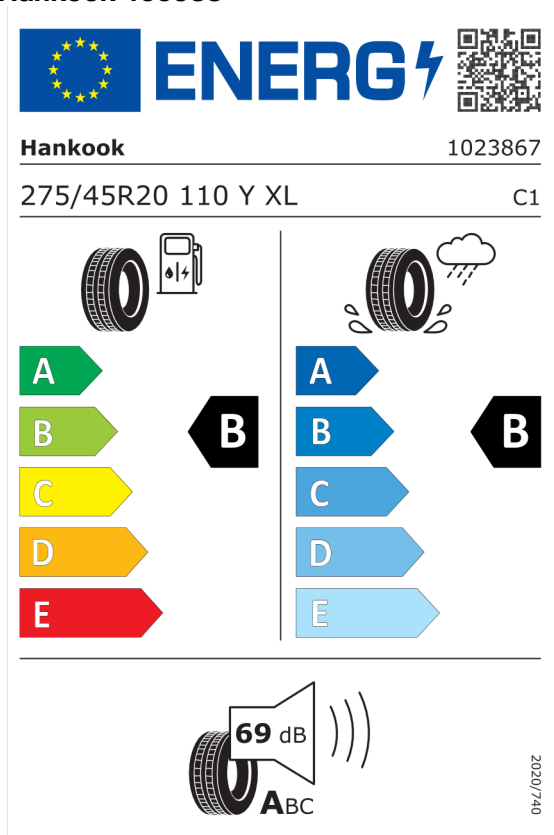

EU Energetický štítok pre kolesá

Pirelli 581098

<https://eprel.ec.europa.eu/qr/581098>

Hankook 466533

<https://eprel.ec.europa.eu/qr/466533>

Ponuka
Číslo kalkulácie. 107063
Dátum 13.05.2024
Platnosť do 27.05.2024