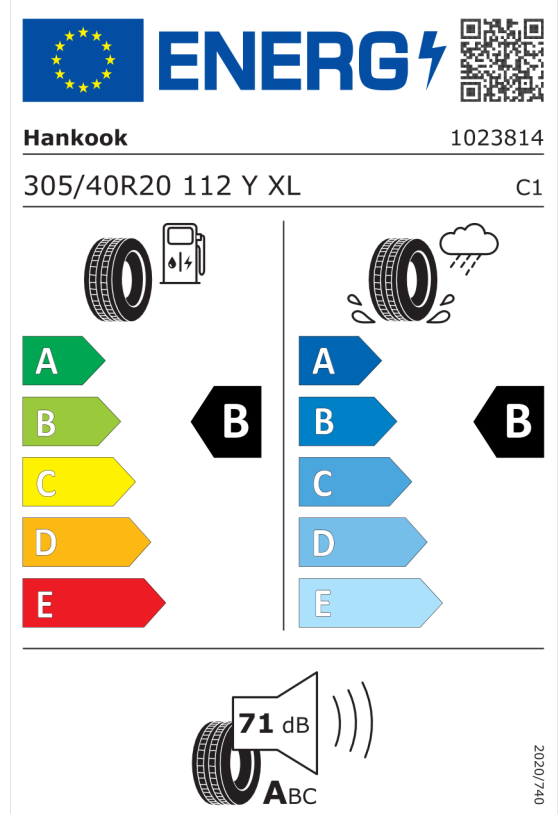

Číslo kalkulácie.
Dátum
Platnosť do

Ponuka
107063
13.05.2024
27.05.2024

Bridgestone 383337

<https://eprel.ec.europa.eu/qr/383337>

Hankook 466536

<https://eprel.ec.europa.eu/qr/466536>

Ponuka
Číslo kalkulácie. 107063
Dátum 13.05.2024
Platnosť do 27.05.2024