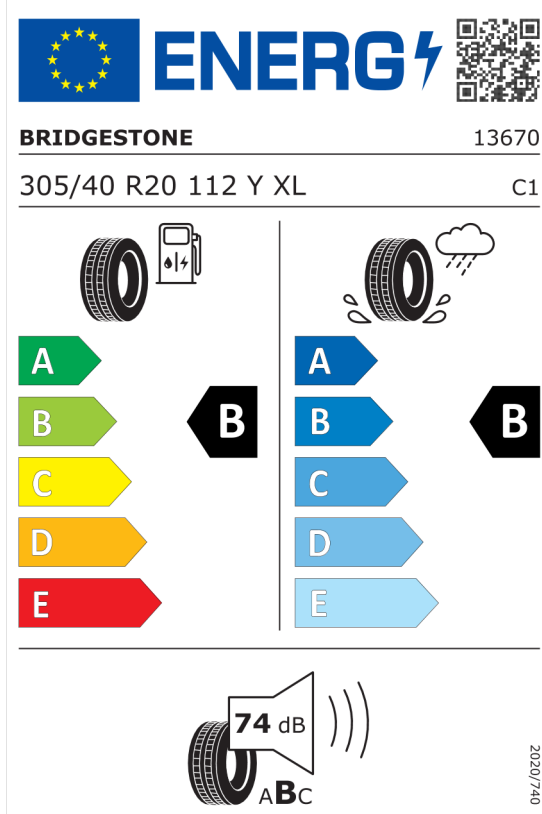

Číslo kalkulácie.
Dátum
Platnosť do

Ponuka
107063
13.05.2024
27.05.2024

Bridgestone 383337

<https://eprel.ec.europa.eu/qr/383337>