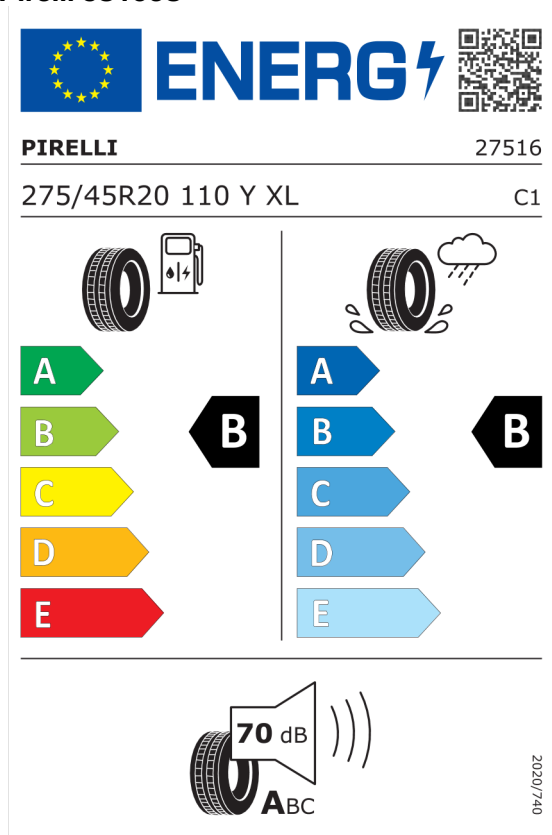

EU Energetický štítok pre kolesá

Pirelli 581098

<https://eprel.ec.europa.eu/qr/581098>

Hankook 466533

<https://eprel.ec.europa.eu/qr/466533>

Ponuka
Číslo kalkulácie. 107063
Dátum 13.05.2024
Platnosť do 27.05.2024