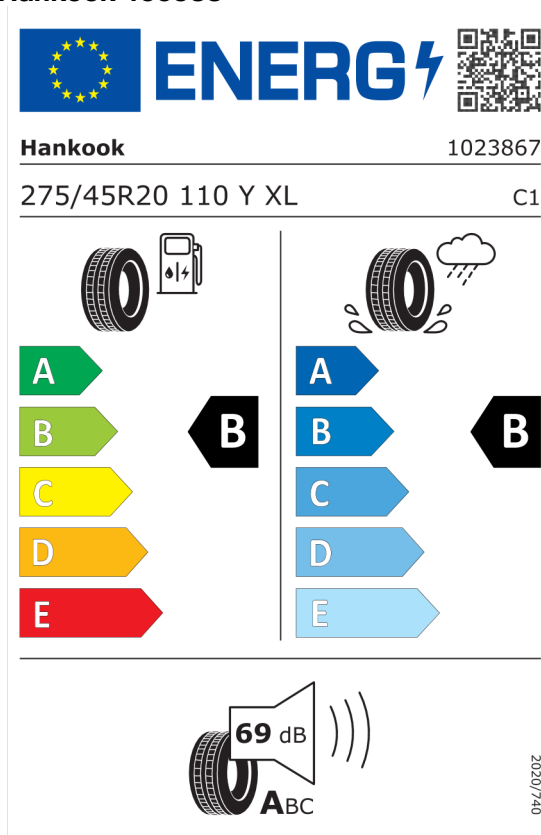

EU Energetický štítok pre kolesá

Pirelli 581098

<https://eprel.ec.europa.eu/qr/581098>

Hankook 466533

<https://eprel.ec.europa.eu/qr/466533>

Ponuka
Číslo kalkulácie. 107063
Dátum 13.05.2024
Platnosť do 27.05.2024