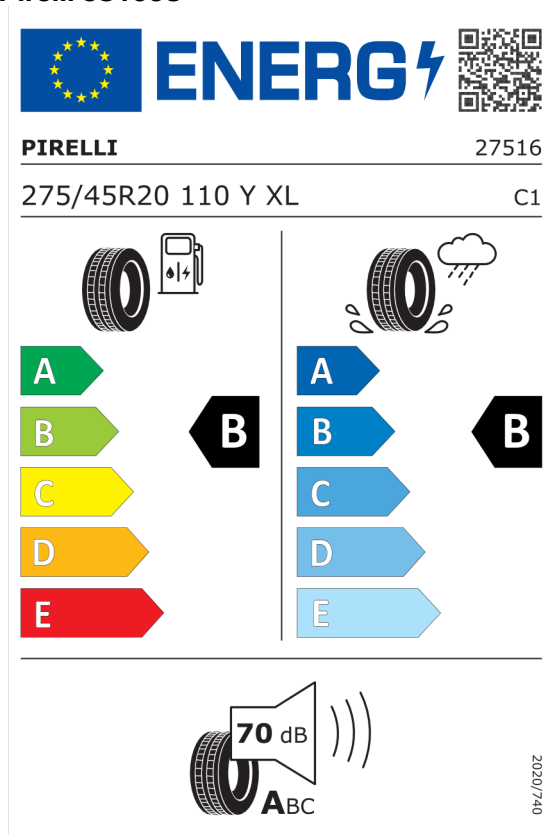

EU Energetický štítok pre kolesá

Pirelli 581098

<https://eprel.ec.europa.eu/qr/581098>

Hankook 466533

<https://eprel.ec.europa.eu/qr/466533>

Číslo kalkulácie. 107064
Dátum 13.05.2024
Platnosť do 27.05.2024