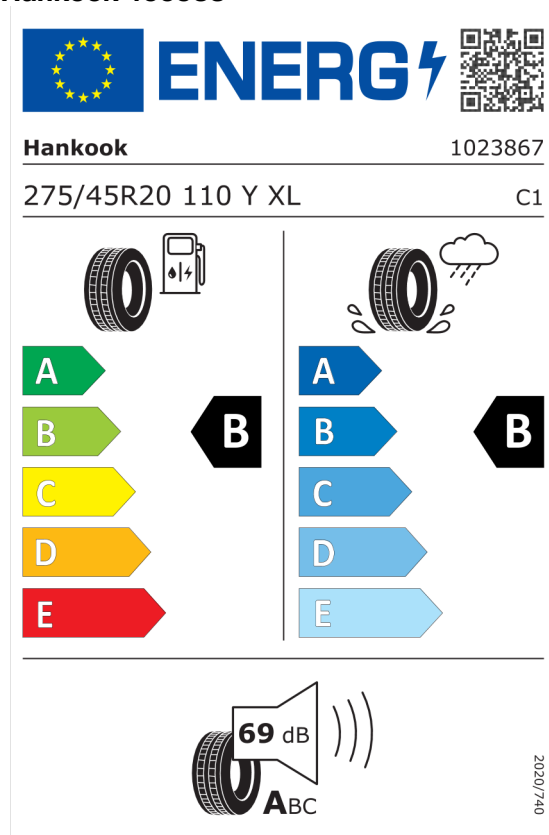

EU Energetický štítok pre kolesá

Pirelli 581098

<https://eprel.ec.europa.eu/qr/581098>

Hankook 466533

<https://eprel.ec.europa.eu/qr/466533>

Číslo kalkulácie. 107064
Dátum 13.05.2024
Platnosť do 27.05.2024