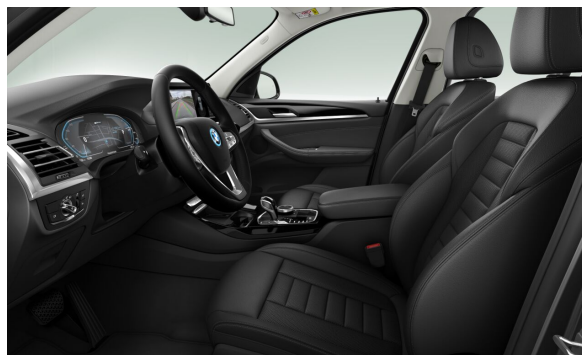

Predajca BMW

Ponuka č. 109289
Dátum tlače 16-08-2024
Číslo objednávky 7785780
Stránka 5 z 8

INTERIÉR.

		Cena s DPH EUR
FMAH7	Koža Vernasca Black s dekoratívnym prešivaním	1.292,00
S04LU	Interiérové lišty Black vysokolesklé so zvýraznením Pearl Chrome	0,00

MOŽNOSTI.

		Cena s DPH EUR
S03AC	Ťažné zariadenie s vysúvateľnou hlavou	1.189,00
S0493	Balík so zväčšeným počtom odkladacích priestorov	331,00
S0494	Vyhrievanie sedadiel vpredu	0,00
S04U0	Galvanizované ovládače (zvýšenie odolnosti, lesku a životnosti)	103,00
S05AS	Driving Assistant	930,00
S05DF	Aktívny systém udržiavania rýchlosti s funkciou Stop and Go	672,00
S0676	HiFi systém	413,00
S08WL	Špecifické Bluetooth/Wi-Fi funkcie	0,00
S0ZBC	Balík Business Class	2.226,00
S0322	Komfortný vstup a štartovanie	0,00
S03KA	Akustické sklá (akustický komfort v interiéri)	0,00
S0488	Bedrová opierka	0,00
S04FH	Sedadlo s aktívnou ventiláciou	879,00
S0ZD7	Balík ConnectedDrive Plus	1.833,00
S06U3	BMW Live Cockpit Professional	0,00
S06U8	BMW Gesture Control (ovládanie vybraných funkcií vozidla gestami)	0,00
Medzisúčtet exteriér, interiér a možnosti		10.912,00

ZÁRUKA A SERVIS VRÁTANE.

		Cena s DPH EUR
S07NH	Service Inclusive - 5 rokov/100.000km	1.299,00
Medzisúčtet záruky a servisu vrátane		1.299,00

PRÍSLUŠENSTVO.

	Množstvo	Cena s DPH EUR
SE000034 Karta BMW Charging (celý rok bez základného poplatku za tarifu Active)	1	0,00
		0,00

Príslušenstvo medzisúčtet