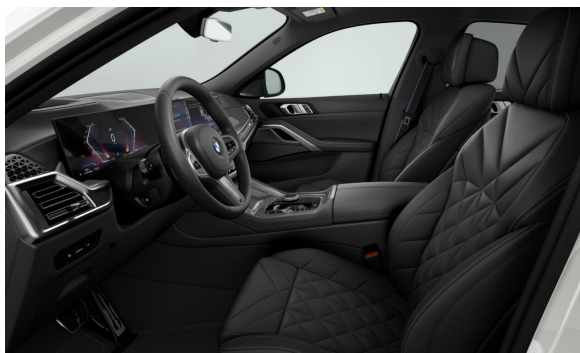

INTERIÉR.

		Cena s DPH EUR
FKPSW	Sensafin Black s ozdobným prešíváním	0,00
S04MC	M interiérové lišty Carbon Fibre	961,00

MOŽNOSTI.

		Cena s DPH EUR
S0323	Systém dovierania dverí Soft-Close	672,00
S033B	M Sport Pro balík	1.809,00
S01MA	M Sport výfukový systém	0,00
S03M2	M Sport brzdy červené	0,00
S03MF	M Shadowline svetlomety	0,00
S04GQ	Bezpečnostné pásy M	0,00
S07M9	M lišty Shadow Line s rozšíreným rozsahom	0,00
S03AC	Ťažné zariadenie s vysúvateľnou hlavou	1.240,00
S03DN	BMW podsvietená mriežka chladiča Iconic Glow	517,00
S0420	Stmavené sklá vzadu	568,00
S0453	Predné sedadlá s aktívnou ventiláciou	930,00
S0456	Komfortné predné sedadlá el.nastaviteľné	879,00
S07R7	Balík Innovation	5.943,00
S0552	Adaptívne LED svetlomety	0,00
S05AU	Driving Assistant Professional	1.726,00
S05DW	Asistent parkovania Profesional	0,00
S0688	Harman/Kardon Surround Sound audio systém	0,00
S06U3	BMW Live Cockpit Professional	0,00
S06U8	BMW Gesture Control (ovládanie vybraných funkcií vozidla gestami)	0,00
Medzisúčet exteriér, interiér a možnosti		17.416,00