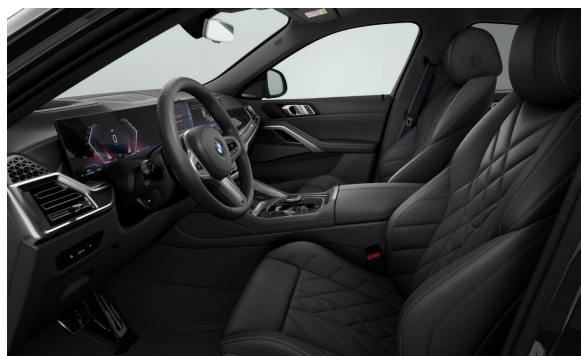

Auto Palace Bratislava s.r.o.

Predajca BMW

Ponuka č. 109755
Dátum tlače 10-09-2024
Číslo objednávky 7795295
Stránka 5 z 8

S01G6 21"M Lt/Aly wheels V-sp 915 M Bic MT runflat

1.137,00

INTERIÉR.

		Cena s DPH EUR
FKPSW	Sensařin Black s ozdobným prešíváním	0,00
S04LM	Drevené interiérové lišty Finline Black s metalickým efektom	207,00

MOŽNOSTI.

		Cena s DPH EUR
S033B	M Sport Pro balík	1.809,00
S01MA	M Sport výfukový systém	0,00
S03M2	M Sport brzdy červené	0,00
S03MF	M Shadowline svetlomety	0,00
S04GQ	Bezpečnostné pásy M	0,00
S07M9	M lišty Shadow Line s rozšíreným rozsahom	0,00
S03AC	Ťažné zariadenie s vysúvateľnou hlavou	1.240,00
S03DN	BMW podsvietená mriežka chladiča Iconic Glow	517,00
S03MC	M strešné nosiče Shadowline	434,00
S0420	Stmavené sklá vzadu	568,00
S07R7	Balík Innovation	5.168,00
S0552	Adaptívne LED svetlomety	0,00
S05DW	Asistent parkovania Profesional	0,00
S0688	Harman/Kardon Surround Sound audio systém	0,00
S06U3	BMW Live Cockpit Profesional	0,00
S06U8	BMW Gesture Control (ovládanie vybraných funkcií vozidla gestami)	0,00
S07RS	Balík Comfort	930,00
S044A	Držiaky na nápoje v stredovej konzole s funkciou chladenia / ohrievania	0,00
S04HA	Vyhrievanie sedadiel vpredu a vzadu	0,00
S04HB	Balík vyhrievania vpredu	0,00
Medzisúčet exteriér, interiér a možnosti		13.168,00

ZÁRUKA A SERVIS VRÁTANE.

		Cena s DPH EUR
S07NH	Service Inclusive - 5 rokov/100.000km	1.663,00
Medzisúčet záruky a servisu vrátane		1.663,00