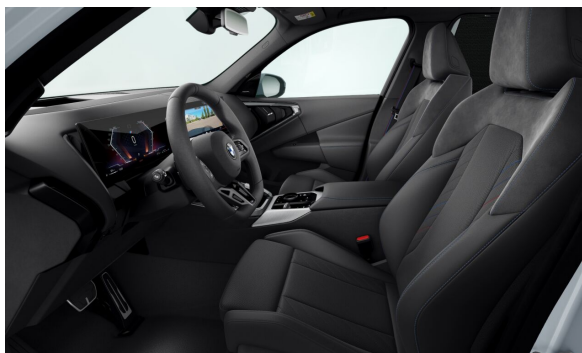

Predajca BMW

Ponuka č. 110716
Dátum tlače 21-10-2024
Číslo objednávky 7799327
Stránka 5 z 9

INTERIÉR.

		Cena s DPH EUR
FKTSW	M Alcantara/Veganza combination N Black	0,00
S043W	M interior decor Fine-Brushed Aluminium	0,00

MOŽNOSTI.

		Cena s DPH EUR
S0248	Vyhrievanie volantu	279,00
S02PA	Poistné skruty kolies	0,00
S02VL	Variabilné športové riadenie	0,00
S0337	Balík M Sport	3.824,00
S0223	Adaptívny podvozok (EDC)	620,00
S0710	Športový kožený volant "M"	0,00
S0760	M lišty Shadowline	0,00
S0775	M strop Anthracite	0,00
S09T1	M Sport exteriér	0,00
S09T2	M Sport interiér	0,00
S09TA	Špecifické prvky výbavy M Sport balíka	0,00
S033B	M Sport Pro balík	2.016,00
S0223	Adaptívny podvozok (EDC)	
S0337	Balík M Sport	
S03DP	BMW Iconic Glow exterior package	0,00
S03M2	M Sport brzdy červené	0,00
S03MF	M Shadowline svetlomety	0,00
S04GQ	Bezpečnostné pásy M	0,00
S0710	Športový kožený volant "M"	
S0760	M lišty Shadowline	
S0775	M strop Anthracite	
S07M9	M lišty Shadow Line s rozšíreným rozsahom	0,00
S09T1	M Sport exteriér	
S09T2	M Sport interiér	
S09TA	Špecifické prvky výbavy M Sport balíka	
S09TB	Špecifický obsah pre M Sport Pro balík	0,00
S0420	Strmavené sklá vzadu	548,00
S05AS	Driving Assistant	0,00
S07EW	Balík Innovation	2.636,00
S04NR	Interiérová kamera	0,00