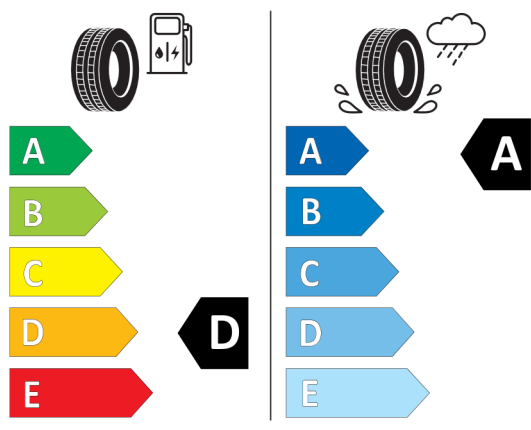

EU Energetický štítok pre kolesá

382247

BRIDGESTONE 9909

245/35 R20 95 Y XL C1