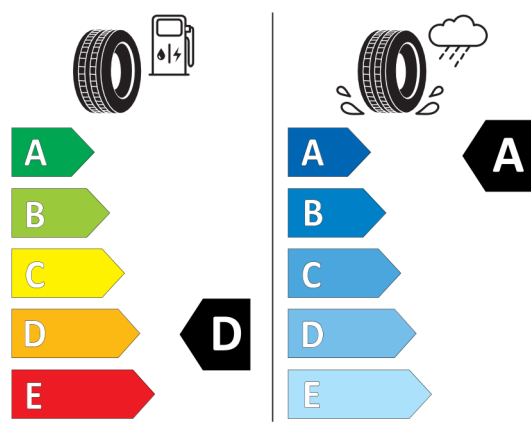

383218

BRIDGESTONE 9899

275/30 R20 97 Y XL C1

2020/740

<https://eprel.ec.europa.eu/qr/383218>

411883

MICHELIN 736079

275/30R20 97 Y XL C1