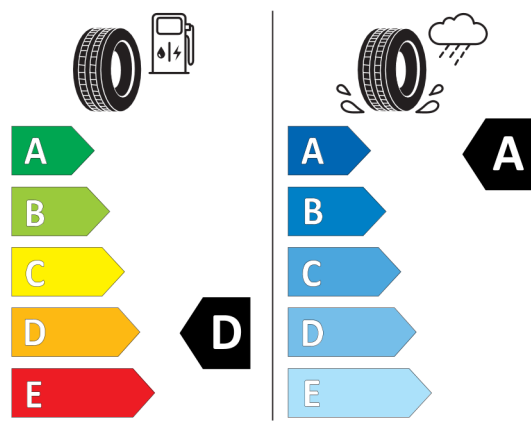

2020/740

<https://eprel.ec.europa.eu/qr/382247>

408499

MICHELIN 054412

245/35R20 95 Y XL C1