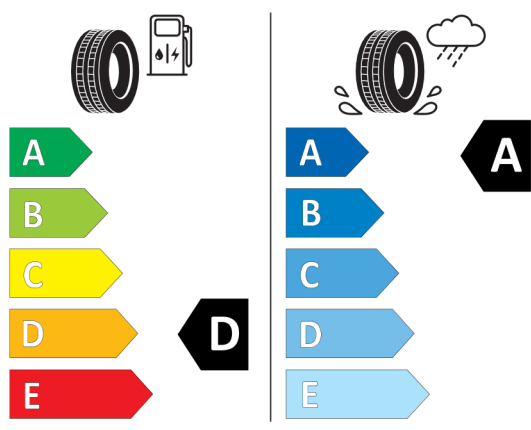

383218

BRIDGESTONE 9899

275/30 R20 97 Y XL C1

2020/740

<https://eprel.ec.europa.eu/qr/383218>

411883

MICHELIN 736079

275/30R20 97 Y XL C1